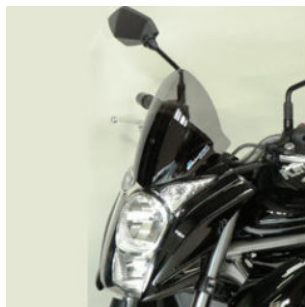

SZYBA BULLSTER KAWASAKI ER-6N 650 czarna BK109SVFN**Cena :****496,00 zł**Nr katalogowy : **BK109SVFN**Producent : **BULLSTER**Stan magazynowy : **bardzo wysoki**

Średnia ocena :

WINDSCREEN SAUTE-VENT 26.5 CM 0.3 CM PMMA CUSTOM REPLACEMENT SMOKED BLACK

COLOR Smoked Black

MATERIAL PMMA

MODEL Saute-vent

THICKNESS 0.3 cm

HEIGHT 26.5 cm

STYLE Custom Replacement

TYPE Windscreen

KAWASAKI ER-6N 650 649 2009 ALL 72 PS/ 53 KW, 34 PS/ 25 KW