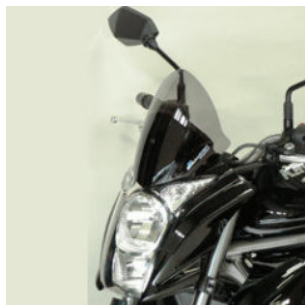

SZYBA BULLSTER KAWASAKI ER-6N 650 czarna BK109SVFN**Cena :****496,00 zł**Nr katalogowy : **BK109SVFN**Producent : **BULLSTER**Stan magazynowy : **bardzo wysoki**

Średnia ocena :

WINDSCREEN SAUTE-VENT 26.5 CM 0.3 CM PMMA CUSTOM REPLACEMENT SMOKED BLACK

COLOR Smoked Black

MATERIAL PMMA

MODEL Saute-vent

THICKNESS 0.3 cm

HEIGHT 26.5 cm

STYLE Custom Replacement

TYPE Windscreen

KAWASAKI ER-6N 650 649 2009 ALL 72 PS/ 53 KW, 34 PS/ 25 KW