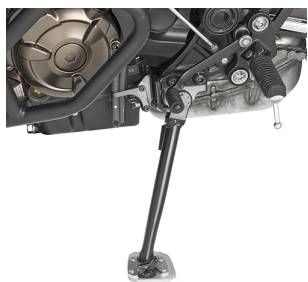

**GIVI ES2130 POSZERZENIE STOPKI - YAMAHA MT-07 TRACER (16)****Cena :****179,00 zł**Nr katalogowy : **ES2130**Producent : **Givi**Stan magazynowy : **bardzo wysoki**

Średnia ocena :

GIVI ES2130 POSZERZENIE DODATKOWE STOPKI - YAMAHA MT-07 TRACER (16).

**Dostępne opcje GIVI ES2130 POSZERZENIE STOPKI - YAMAHA MT-07 TRACER (16)**

» **Wybierz opcje z listy:** [GIVI POSZERZENIE DODATKOWE STOPKI - YAMAHA MT-07 TRACER \(16\) - dostępny](#), [GIVI POSZERZENIE DODATKOWE STOPKI - YAMAHA MT-07 TRACER \(16\) - dostępny](#).