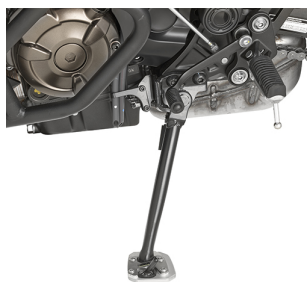

GIVI ES2130 POSZERZENIE STOPKI - YAMAHA MT-07 TRACER (16)**Cena :****179,00 zł**Nr katalogowy : **ES2130**Producent : **Givi**Stan magazynowy : **bardzo wysoki**

Średnia ocena :

GIVI ES2130 POSZERZENIE DODATKOWE STOPKI - YAMAHA MT-07 TRACER (16).

Dostępne opcje GIVI ES2130 POSZERZENIE STOPKI - YAMAHA MT-07 TRACER (16)

» **Wybierz opcje z listy:** [GIVI POSZERZENIE DODATKOWE STOPKI - YAMAHA MT-07 TRACER \(16\) - dostępny](#), [GIVI POSZERZENIE DODATKOWE STOPKI - YAMAHA MT-07 TRACER \(16\) - dostępny](#).