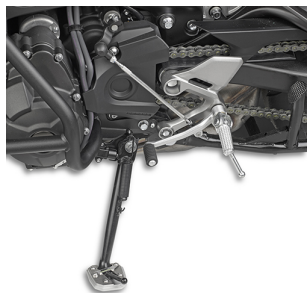

GIVI ES2122 POSZERZENIE STOPKI - YAMAHA MT-09 / XSR 900 (15-16)**Cena :****190,00 zł**Nr katalogowy : **ES2122**Producent : **Givi**Stan magazynowy : **bardzo wysoki**

Średnia ocena :

GIVI ES2122 POSZERZENIE DODATKOWE STOPKI - YAMAHA MT-09 / XSR 900 (15-16)

Dostępne opcje GIVI ES2122 POSZERZENIE STOPKI - YAMAHA MT-09 / XSR 900 (15-16)

» **Wybierz opcje z listy:** [GIVI POSZERZENIE DODATKOWE STOPKI - YAMAHA MT-09 / XSR 900 \(15-16\) - dostępny](#), [GIVI POSZERZENIE DODATKOWE STOPKI - YAMAHA MT-09 / XSR 900 \(15-16\) - dostępny](#).