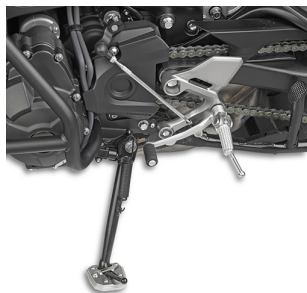

**GIVI ES2122 POSZERZENIE STOPKI - YAMAHA MT-09 / XSR 900 (15-16)****Cena :****190,00 zł**Nr katalogowy : **ES2122**Producent : **Givi**Stan magazynowy : **bardzo wysoki**

Średnia ocena :

GIVI ES2122 POSZERZENIE DODATKOWE STOPKI - YAMAHA MT-09 / XSR 900 (15-16)

**Dostępne opcje GIVI ES2122 POSZERZENIE STOPKI - YAMAHA MT-09 / XSR 900 (15-16)**

» **Wybierz opcje z listy:** [GIVI POSZERZENIE DODATKOWE STOPKI - YAMAHA MT-09 / XSR 900 \(15-16\) - dostępny](#), [GIVI POSZERZENIE DODATKOWE STOPKI - YAMAHA MT-09 / XSR 900 \(15-16\) - dostępny](#).