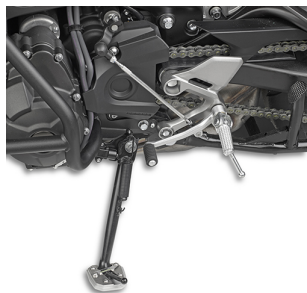

**GIVI ES2122 POSZERZENIE STOPKI - YAMAHA MT-09 / XSR 900 (15-16)****Cena :****190,00 zł**Nr katalogowy : **ES2122**Producent : **Givi**Stan magazynowy : **bardzo wysoki**

Średnia ocena :

---

GIVI ES2122 POSZERZENIE DODATKOWE STOPKI - YAMAHA MT-09 / XSR 900 (15-16)

---

**Dostępne opcje GIVI ES2122 POSZERZENIE STOPKI - YAMAHA MT-09 / XSR 900 (15-16)**

» **Wybierz opcje z listy:** [GIVI POSZERZENIE DODATKOWE STOPKI - YAMAHA MT-09 / XSR 900 \(15-16\) - dostępny](#), [GIVI POSZERZENIE DODATKOWE STOPKI - YAMAHA MT-09 / XSR 900 \(15-16\) - dostępny](#).