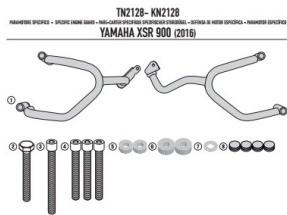

**GIVI TN2128 GMOLE - YAMAHA XSR900 (16)****Cena :****589,00 zł**Nr katalogowy : **TN2128**Producent : **Givi**Stan magazynowy : **bardzo wysoki**

Średnia ocena :

**Givi TN5119 - Gmole - osłony silnika**

Do motocykla:

**Yamaha XSR900 (16)****Uwaga! Producent sugeruje montaż przez wykwalifikowanego mechanika.****Dostępne opcje GIVI TN2128 GMOLE - YAMAHA XSR900 (16)**

» **Wybierz opcje z listy:** GIVI OSŁONA SILNIKA GMOLE - YAMAHA XSR900 (16 > 17) - dostępny, GIVI OSŁONA SILNIKA GMOLE - YAMAHA XSR900 (16 > 17) - dostępny, GIVI OSŁONA SILNIKA GMOLE - YAMAHA XSR900 (16 > 17) - dostępny, GIVI OSŁONA SILNIKA GMOLE - YAMAHA XSR900 (16 > 17) - dostępny.