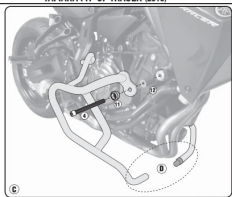

KAPPA KN2130 GMOLE OSŁONY SILNIKA YAMAHA MT 07 TRACER (2016)

Cena :

664,00 zł

Nr katalogowy : **KN2130**

Producent : **Kappa**

Stan magazynowy : **bardzo wysoki**

Średnia ocena :

Kappa KN2130 - Gmole - osłony silnika

Do motocykla:

Yamaha

MT-07 Tracer (16)

- 25 mm tuba stalowa

Uwaga! Producent sugeruje montaż przez wykwalifikowanego mechanika.

Dostępne opcje KAPPA KN2130 GMOLE OSŁONY SILNIKA YAMAHA MT 07 TRACER (2016)

» **Wybierz opcje z listy:** KAPPA GMOLE OSŁONY SILNIKA YAMAHA MT 07 TRACER (16-19), MT 07 (18-20) CZARNE - niedostępny, KAPPA GMOLE OSŁONY SILNIKA YAMAHA MT 07 TRACER (16-18) - niedostępny.