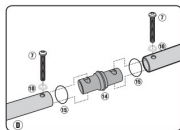

KAPPA KN2130 GMOLE OSŁONY SILNIKA YAMAHA MT 07 TRACER (2016)

Cena :

664,00 zł

Nr katalogowy : **KN2130**

Producent : **Kappa**

Stan magazynowy : **bardzo wysoki**

Średnia ocena :

Kappa KN2130 - Gmole - osłony silnika

Do motocykla:

Yamaha

MT-07 Tracer (16)

- 25 mm tuba stalowa

Uwaga! Producent sugeruje montaż przez wykwalifikowanego mechanika.

Dostępne opcje KAPPA KN2130 GMOLE OSŁONY SILNIKA YAMAHA MT 07 TRACER (2016)

» **Wybierz opcje z listy:** KAPPA GMOLE OSŁONY SILNIKA YAMAHA MT 07 TRACER (16-19), MT 07 (18-20) CZARNE - niedostępny, KAPPA GMOLE OSŁONY SILNIKA YAMAHA MT 07 TRACER (16-18) - niedostępny.