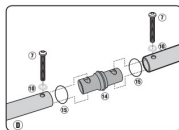

KAPPA KN2130 GMOLE OSŁONY SILNIKA YAMAHA MT 07 TRACER (2016)

Cena :

664,00 zł

Nr katalogowy : **KN2130**

Producent : **Kappa**

Stan magazynowy : **bardzo wysoki**

Średnia ocena :

Kappa KN2130 - Gmole - osłony silnika

Do motocykla:

Yamaha

MT-07 Tracer (16)

- 25 mm tuba stalowa

Uwaga! Producent sugeruje montaż przez wykwalifikowanego mechanika.

Dostępne opcje KAPPA KN2130 GMOLE OSŁONY SILNIKA YAMAHA MT 07 TRACER (2016)

» **Wybierz opcje z listy:** KAPPA GMOLE OSŁONY SILNIKA YAMAHA MT 07 TRACER (16-19), MT 07 (18-20) CZARNE - dostępny, KAPPA GMOLE OSŁONY SILNIKA YAMAHA MT 07 TRACER (16-18) - niedostępny.