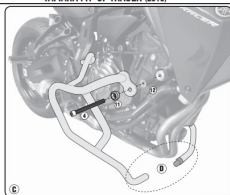

KAPPA KN2130 GMOLE OSŁONY SILNIKA YAMAHA MT 07 TRACER (2016)

Cena :

664,00 zł

Nr katalogowy : **KN2130**

Producent : **Kappa**

Stan magazynowy : **bardzo wysoki**

Średnia ocena :

Kappa KN2130 - Gmole - osłony silnika

Do motocykla:

Yamaha

MT-07 Tracer (16)

- 25 mm tuba stalowa

Uwaga! Producent sugeruje montaż przez wykwalifikowanego mechanika.

Dostępne opcje KAPPA KN2130 GMOLE OSŁONY SILNIKA YAMAHA MT 07 TRACER (2016)

» **Wybierz opcje z listy:** KAPPA GMOLE OSŁONY SILNIKA YAMAHA MT 07 TRACER (16-19), MT 07 (18-20) CZARNE - dostępny, KAPPA GMOLE OSŁONY SILNIKA YAMAHA MT 07 TRACER (16-18) - niedostępny.