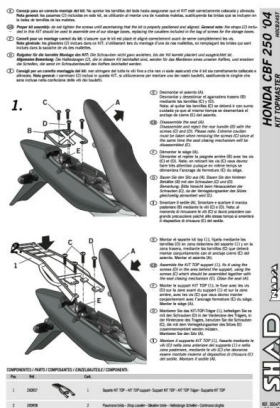

SHAD H0CB24ST STELAŻ KUFRA TYŁ DO HONDA CBF 250 - 04/08

Cena :
380,00 zł
 Nr katalogowy : **H0CB24ST**
 Producent : **Shad**
 Stan magazynowy : **bardzo wysoki**
 Średnia ocena :

SHAD H0CB24ST STELAŻ KUFRA TYŁ DO HONDA CBF 250 - 04/08.

Złącze SHAD Top Master umożliwia zamontowanie górnej obudowy na motocyklu. Jest to oprawa zaprojektowana specjalnie dla każdego modelu motocyklowego, biorąc pod uwagę jego cechy. Rezultatem jest wysokiej jakości produkt, wygodny, bezpieczny i łatwy w montażu i demontażu.

Dostępne opcje SHAD H0CB24ST STELAŻ KUFRA TYŁ DO HONDA CBF 250 - 04/08

» **Wybierz opcje z listy:** [STELAŻ KUFRA TYŁ SHAD DO HONDA CBF - dostępny.](#)