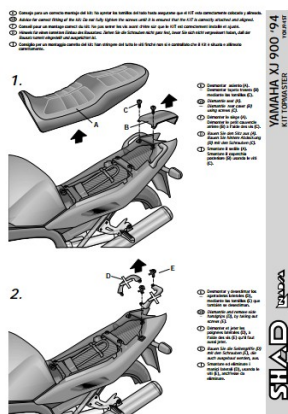

SHAD Y0XJ94ST STELAŻ KUFRA TYŁ DO YAMAHA DIVERSION XJ 900 SN - 94/03

Cena :

400,00 zł

Nr katalogowy : **Y0XJ94ST**

Producent : **Shad**

Stan magazynowy : **bardzo wysoki**

Średnia ocena :

SHAD Y0XJ94ST STELAŻ KUFRA TYŁ DO YAMAHA DIVERSION XJ 900 SN - 94/03/.

Złącze SHAD Top Master umożliwia zamontowanie górnej obudowy na motocyklu. Jest to oprawa zaprojektowana specjalnie dla każdego modelu motocyklowego, biorąc pod uwagę jego cechy. Rezultatem jest wysokiej jakości produkt, wygodny, bezpieczny i łatwy w montażu i demontażu.

Dostępne opcje SHAD Y0XJ94ST STELAŻ KUFRA TYŁ DO YAMAHA DIVERSION XJ 900 SN - 94/03

» **Wybierz opcje z listy:** - dostępny, STELAŻ KUFRA TYŁ SHAD DO YAMAHA DIVERSION XJ 900 S - niedostępny.

watermark