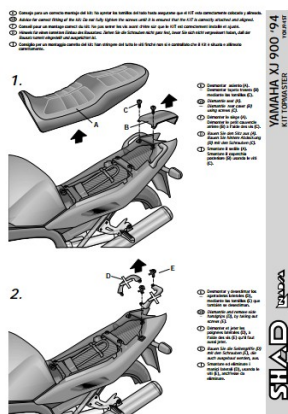

SHAD Y0XJ94ST STELAŻ KUFRA TYŁ DO YAMAHA DIVERSION XJ 900 SN - 94/03

Cena :

400,00 zł

Nr katalogowy : **Y0XJ94ST**

Producent : **Shad**

Stan magazynowy : **bardzo wysoki**

Średnia ocena :

SHAD Y0XJ94ST STELAŻ KUFRA TYŁ DO YAMAHA DIVERSION XJ 900 SN - 94/03/.

Złącze SHAD Top Master umożliwia zamontowanie górnej obudowy na motocyklu. Jest to oprawa zaprojektowana specjalnie dla każdego modelu motocyklowego, biorąc pod uwagę jego cechy. Rezultatem jest wysokiej jakości produkt, wygodny, bezpieczny i łatwy w montażu i demontażu.

Dostępne opcje SHAD Y0XJ94ST STELAŻ KUFRA TYŁ DO YAMAHA DIVERSION XJ 900 SN - 94/03

» **Wybierz opcje z listy:** - dostępny, STELAŻ KUFRA TYŁ SHAD DO YAMAHA DIVERSION XJ 900 S - niedostępny.

Watermark