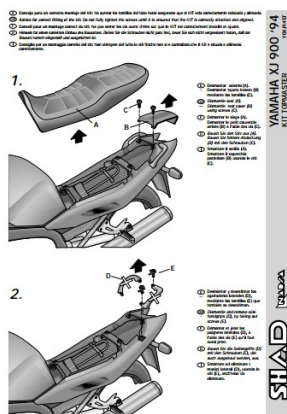

SHAD Y0XJ94ST STELAŻ KUFRA TYŁ DO YAMAHA DIVERSION XJ 900 SN - 94/03

Cena :

400,00 zł

Nr katalogowy : **Y0XJ94ST**

Producent : **Shad**

Stan magazynowy : **bardzo wysoki**

Średnia ocena :

SHAD Y0XJ94ST STELAŻ KUFRA TYŁ DO YAMAHA DIVERSION XJ 900 SN - 94/03/.

Złącze SHAD Top Master umożliwia zamontowanie górnej obudowy na motocyklu. Jest to oprawa zaprojektowana specjalnie dla każdego modelu motocyklowego, biorąc pod uwagę jego cechy. Rezultatem jest wysokiej jakości produkt, wygodny, bezpieczny i łatwy w montażu i demontażu.

Dostępne opcje SHAD Y0XJ94ST STELAŻ KUFRA TYŁ DO YAMAHA DIVERSION XJ 900 SN - 94/03

» **Wybierz opcje z listy:** STELAŻ KUFRA TYŁ SHAD DO YAMAHA DIVERSION XJ 900 S - niedostępny.

Watermark