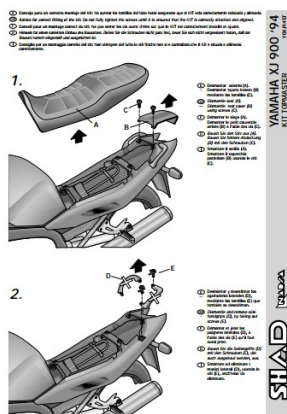

# SHAD Y0XJ94ST STELAŻ KUFRA TYŁ DO YAMAHA DIVERSION XJ 900 SN - 94/03

**Cena :**

**400,00 zł**

Nr katalogowy : **Y0XJ94ST**

Producent : **Shad**

Stan magazynowy : **bardzo wysoki**

Średnia ocena :

SHAD Y0XJ94ST STELAŻ KUFRA TYŁ DO YAMAHA DIVERSION XJ 900 SN - 94/03/.

Złącze SHAD Top Master umożliwia zamontowanie górnej obudowy na motocyklu. Jest to oprawa zaprojektowana specjalnie dla każdego modelu motocyklowego, biorąc pod uwagę jego cechy. Rezultatem jest wysokiej jakości produkt, wygodny, bezpieczny i łatwy w montażu i demontażu.