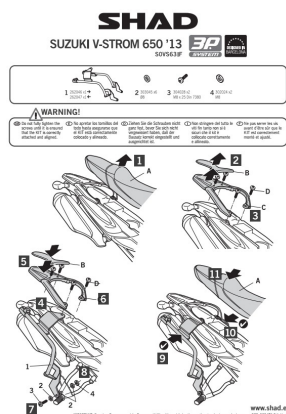

SHAD S0VS63IF STELAŻ KUFRA BOCZNEGO 3P DO SUZUKI VSTROM 650 - 12/16**Cena :****460,00 zł**Nr katalogowy : **S0VS63IF**Producent : **Shad**Stan magazynowy : **bardzo wysoki**

Średnia ocena :

SHAD S0VS63IF STELAŻ KUFRA BOCZNEGO 3P DO SUZUKI VSTROM 650 - 12/16.

Nowy zestaw boczny zestawu systemu 3P to:

- wzornictwo zintegrowane: boczny wspornik lepiej się integruje.
- lekkość: mniejsza masa, poprawia bezpieczeństwo.
- łatwy w montażu.

Dostępne opcje SHAD S0VS63IF STELAŻ KUFRA BOCZNEGO 3P DO SUZUKI VSTROM 650 - 12/16

» **Wybierz opcje z listy:** [STELAŻ KUFRA BOCZNEGO 3P SHAD DO SUZUKI V-STROM DL - niedostępny.](#)

Watermark