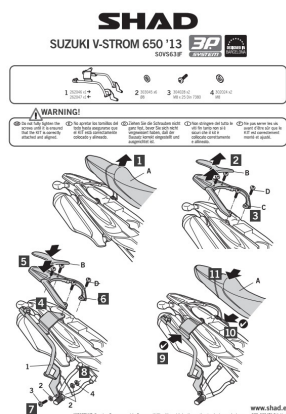

SHAD S0VS63IF STELAŻ KUFRA BOCZNEGO 3P DO SUZUKI VSTROM 650 - 12/16

Cena :

490,00 zł

Nr katalogowy : **S0VS63IF**

Producent : **Shad**

Stan magazynowy : **bardzo wysoki**

Średnia ocena :

SHAD S0VS63IF STELAŻ KUFRA BOCZNEGO 3P DO SUZUKI VSTROM 650 - 12/16.

Nowy zestaw boczny zestawu systemu 3P to:

- wzornictwo zintegrowane: boczny wspornik lepiej się integruje.
- lekkość: mniejsza masa, poprawia bezpieczeństwo.
- łatwy w montażu.

Dostępne opcje SHAD S0VS63IF STELAŻ KUFRA BOCZNEGO 3P DO SUZUKI VSTROM 650 - 12/16

» **Wybierz opcje z listy:** - dostępny, STELAŻ KUFRA BOCZNEGO 3P SHAD DO SUZUKI V-STROM DL - niedostępny.

watermark