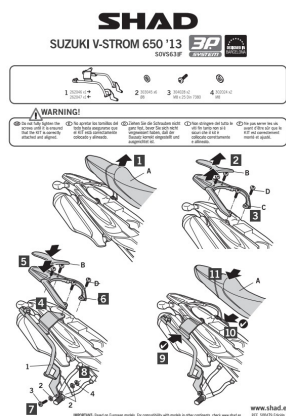

SHAD S0VS63IF STELAŻ KUFRA BOCZNEGO 3P DO SUZUKI VSTROM 650 - 12/16

Cena :

460,00 zł

Nr katalogowy : **S0VS63IF**

Producent : **Shad**

Stan magazynowy : **bardzo wysoki**

Średnia ocena :

SHAD S0VS63IF STELAŻ KUFRA BOCZNEGO 3P DO SUZUKI VSTROM 650 - 12/16.

Nowy zestaw boczny zestawu systemu 3P to:

- wzornictwo zintegrowane: boczny wspornik lepiej się integruje.
- lekkość: mniejsza masa, poprawia bezpieczeństwo.
- łatwy w montażu.

Dostępne opcje SHAD S0VS63IF STELAŻ KUFRA BOCZNEGO 3P DO SUZUKI VSTROM 650 - 12/16

» **Wybierz opcje z listy:** - dostępny, STELAŻ KUFRA BOCZNEGO 3P SHAD DO SUZUKI V-STROM DL - niedostępny.

Watermark