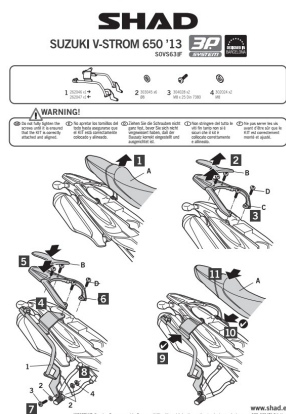

SHAD S0VS63IF STELAŻ KUFRA BOCZNEGO 3P DO SUZUKI VSTROM 650 - 12/16**Cena :****460,00 zł**Nr katalogowy : **S0VS63IF**Producent : **Shad**Stan magazynowy : **bardzo wysoki**

Średnia ocena :

SHAD S0VS63IF STELAŻ KUFRA BOCZNEGO 3P DO SUZUKI VSTROM 650 - 12/16.

Nowy zestaw boczny zestawu systemu 3P to:

- wzornictwo zintegrowane: boczny wspornik lepiej się integruje.
- lekkość: mniejsza masa, poprawia bezpieczeństwo.
- łatwy w montażu.

Dostępne opcje SHAD S0VS63IF STELAŻ KUFRA BOCZNEGO 3P DO SUZUKI VSTROM 650 - 12/16» **Wybierz opcje z listy:** [STELAŻ KUFRA BOCZNEGO 3P SHAD DO SUZUKI V-STROM DL - dostępny.](#)