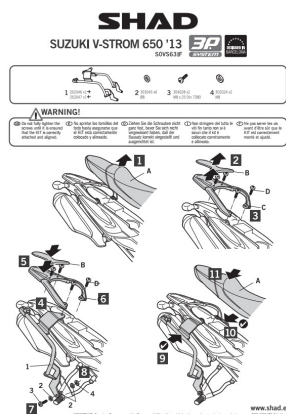

SHAD S0VS63IF STELAŻ KUFRA BOCZNEGO 3P DO SUZUKI VSTROM 650 - 12/16

Cena :

460,00 zł

Nr katalogowy : **S0VS63IF**

Producent : **Shad**

Stan magazynowy : **bardzo wysoki**

Średnia ocena :

SHAD S0VS63IF STELAŻ KUFRA BOCZNEGO 3P DO SUZUKI VSTROM 650 - 12/16.

Nowy zestaw boczny zestawu systemu 3P to:

- wzornictwo zintegrowane: boczny wspornik lepiej się integruje.
- lekkość: mniejsza masa, poprawia bezpieczeństwo.
- łatwy w montażu.

Dostępne opcje SHAD S0VS63IF STELAŻ KUFRA BOCZNEGO 3P DO SUZUKI VSTROM 650 - 12/16

» **Wybierz opcje z listy:** [STELAŻ KUFRA BOCZNEGO 3P SHAD DO SUZUKI V-STROM DL - dostępny.](#)

watermark