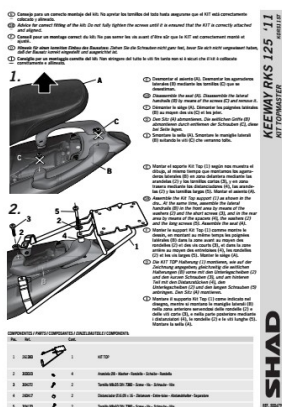

# SHAD KORS11ST STELAŻ KUFRA TYŁ DO KEEWAY RKS 125/150/200/200S - 11/17

**Cena :**

**340,00 zł**

Nr katalogowy : **KORS11ST**

Producent : **Shad**

Stan magazynowy : **bardzo wysoki**

Średnia ocena :

SHAD KORS11ST STELAŻ KUFRA TYŁ DO KEEWAY RKS 125/150/200/200S - 11/17.

Złącze SHAD Top Master umożliwia zamontowanie górnej obudowy na motocyklu. Jest to oprawa zaprojektowana specjalnie dla każdego modelu motocyklowego, biorąc pod uwagę jego cechy. Rezultatem jest wysokiej jakości produkt, wygodny, bezpieczny i łatwy w montażu i demontażu.