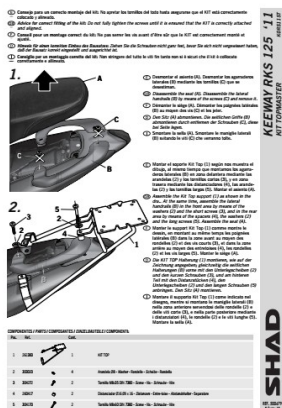

# SHAD KORS11ST STELAŻ KUFRA TYŁ DO KEEWAY RKS 125/150/200/200S - 11/17

**Cena :**

**340,00 zł**

Nr katalogowy : **KORS11ST**

Producent : **Shad**

Stan magazynowy : **bardzo wysoki**

Średnia ocena :

SHAD KORS11ST STELAŻ KUFRA TYŁ DO KEEWAY RKS 125/150/200/200S - 11/17.

Złącze SHAD Top Master umożliwia zamontowanie górnej obudowy na motocyklu. Jest to oprawa zaprojektowana specjalnie dla każdego modelu motocyklowego, biorąc pod uwagę jego cechy. Rezultatem jest wysokiej jakości produkt, wygodny, bezpieczny i łatwy w montażu i demontażu.