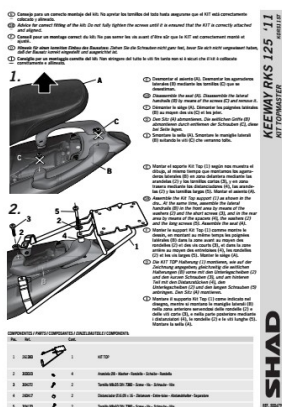

SHAD KORS11ST STELAŻ KUFRA TYŁ DO KEEWAY RKS 125/150/200/200S - 11/17

Cena :

340,00 zł

Nr katalogowy : **KORS11ST**

Producent : **Shad**

Stan magazynowy : **bardzo wysoki**

Średnia ocena :

SHAD KORS11ST STELAŻ KUFRA TYŁ DO KEEWAY RKS 125/150/200/200S - 11/17.

Złącze SHAD Top Master umożliwia zamontowanie górnej obudowy na motocyklu. Jest to oprawa zaprojektowana specjalnie dla każdego modelu motocyklowego, biorąc pod uwagę jego cechy. Rezultatem jest wysokiej jakości produkt, wygodny, bezpieczny i łatwy w montażu i demontażu.