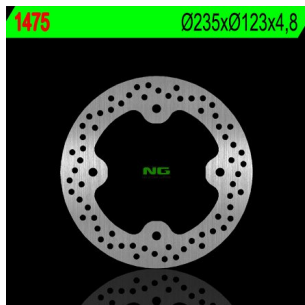

NG1475 TARCZA HAMULCOWA PRZÓD POLARIS RANGER**Cena :****269,00 zł**Nr katalogowy : **NG1475**Producent : **NG**Stan magazynowy : **bardzo wysoki**

Średnia ocena :

NG TARCZA HAMULCOWA PRZÓD POLARIS RANGER RZR 570 '12-'13, RZR 800 '08-'14 (235X123X4,8) (4X11,5MM) NG1475
235x123x4,8

Reference: 1475

SIDE:

OUTSIDE: 235

INSIDE: 123

THICKNESS: 4,8

Nº HOLES: 4

HOLES: 11,5

OEM:

OEM REFERENCE:

OBSERVATIONS:

POLARIS RZR - 570 - RZR - 2012/2013 - 2-QUAD - FRONT - L/R

POLARIS RZR - 800 - RZR INC EPS MODELS - 2008/2014 - 2-QUAD - FRONT - L/R

Dostępne opcje NG1475 TARCZA HAMULCOWA PRZÓD POLARIS RANGER

» **Wybierz opcje z listy:** [NG TARCZA HAMULCOWA PRZÓD POLARIS RANGER RZR 570 '12-'13, RZR 800 '08-'14 \(235X123X4,8\) \(4X11,5MM\)](#) - dostępny, [NG 2021/06 TARCZA HAMULCOWA PRZÓD POLARIS RZR 570 '12-13, INC 800 '08-14 \(235X123X4,8MM\) \(4X11,5MM\) WAVE](#) - niedostępny.