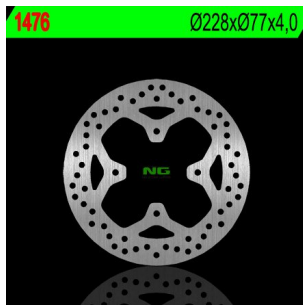

NG1476 TARCZA HAMULCOWA PRZÓD POLARIS 450/500/525

1476 Ø228xØ77x4,0

Cena :**233,90 zł**Nr katalogowy : **NG1476**Producent : **NG**Stan magazynowy : **bardzo wysoki**

Średnia ocena :

NG TARCZA HAMULCOWA PRZÓD POLARIS 450/500/525 (228X77X4) (4X8,5MM) NG1476

POLARIS - 450 - OUTLAW MXR - 2009/2010 - 2-QUAD - FRONT - L/R - POLARIS - 450 - OUTLAW S - 2008 - 2-QUAD - FRONT - L/R -

POLARIS - 500 - OUTLAW - 2006/2007 - 2-QUAD - FRONT - L/R - POLARIS - 500 - PREDATOR / PREDATOR TLD - 2003/2007 - 2-QUAD - FRONT - L/R -

POLARIS - 525 - OUTLAW IRS - 2008/2011 - 2-QUAD - FRONT - L/R - POLARIS - 525 - OUTLAW S - 2008/2010 - 2-QUAD - FRONT - L/R -

Dostępne opcje NG1476 TARCZA HAMULCOWA PRZÓD POLARIS 450/500/525» **Wybierz opcje z listy:** [NG TARCZA HAMULCOWA PRZÓD POLARIS 450/500/525 \(228X77X4\) \(4X8,5MM\) - dostępny.](#)