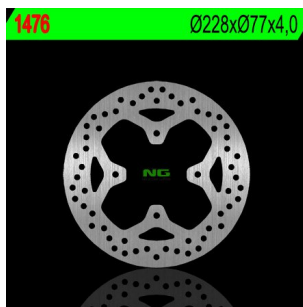

NG1476 TARCZA HAMULCOWA PRZÓD POLARIS 450/500/525**Cena :****233,90 zł**Nr katalogowy : **NG1476**Producent : **NG**Stan magazynowy : **bardzo wysoki**

Średnia ocena :

NG TARCZA HAMULCOWA PRZÓD POLARIS 450/500/525 (228X77X4) (4X8,5MM) NG1476

POLARIS - 450 - OUTLAW MXR - 2009/2010 - 2-QUAD - FRONT - L/R - POLARIS - 450 - OUTLAW S - 2008 - 2-QUAD - FRONT - L/R -

POLARIS - 500 - OUTLAW - 2006/2007 - 2-QUAD - FRONT - L/R - POLARIS - 500 - PREDATOR / PREDATOR TLD - 2003/2007 - 2-QUAD - FRONT - L/R -

POLARIS - 525 - OUTLAW IRS - 2008/2011 - 2-QUAD - FRONT - L/R - POLARIS - 525 - OUTLAW S - 2008/2010 - 2-QUAD - FRONT - L/R -

Dostępne opcje NG1476 TARCZA HAMULCOWA PRZÓD POLARIS 450/500/525» **Wybierz opcje z listy:** [NG TARCZA HAMULCOWA PRZÓD POLARIS 450/500/525 \(228X77X4\) \(4X8,5MM\) - dostępny.](#)