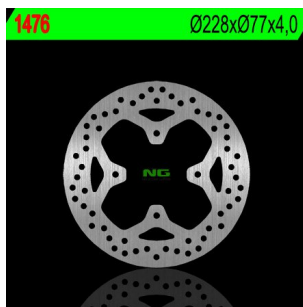

**NG1476 TARCZA HAMULCOWA PRZÓD POLARIS 450/500/525**

1476 Ø228xØ77x4,0

**Cena :****233,90 zł**Nr katalogowy : **NG1476**Producent : **NG**Stan magazynowy : **bardzo wysoki**

Średnia ocena :

NG TARCZA HAMULCOWA PRZÓD POLARIS 450/500/525 (228X77X4) (4X8,5MM) NG1476

POLARIS - 450 - OUTLAW MXR - 2009/2010 - 2-QUAD - FRONT - L/R -   POLARIS - 450 - OUTLAW S - 2008 - 2-QUAD - FRONT - L/R -

POLARIS - 500 - OUTLAW - 2006/2007 - 2-QUAD - FRONT - L/R -   POLARIS - 500 - PREDATOR / PREDATOR TLD - 2003/2007 - 2-QUAD - FRONT - L/R -

POLARIS - 525 - OUTLAW IRS - 2008/2011 - 2-QUAD - FRONT - L/R -   POLARIS - 525 - OUTLAW S - 2008/2010 - 2-QUAD - FRONT - L/R -

**Dostępne opcje NG1476 TARCZA HAMULCOWA PRZÓD POLARIS 450/500/525**

» **Wybierz opcje z listy:** NG TARCZA HAMULCOWA PRZÓD POLARIS 450/500/525 (228X77X4) (4X8,5MM) - dostępny, NG 2021/06 TARCZA HAMULCOWA PRZÓD POLARIS OUTLAW 450/500 '06-10, SPORTSMAN 525 '08-11 (228X77X4MM) (4X8,5MM) WAVE - niedostępny.