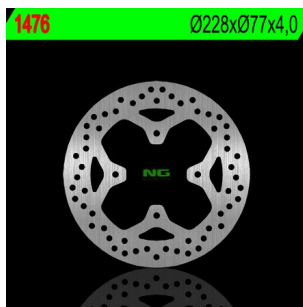

NG1476 TARCZA HAMULCOWA PRZÓD POLARIS 450/500/525**Cena :****233,90 zł**Nr katalogowy : **NG1476**Producent : **NG**Stan magazynowy : **bardzo wysoki**

Średnia ocena :

NG TARCZA HAMULCOWA PRZÓD POLARIS 450/500/525 (228X77X4) (4X8,5MM) NG1476

POLARIS - 450 - OUTLAW MXR - 2009/2010 - 2-QUAD - FRONT - L/R - POLARIS - 450 - OUTLAW S - 2008 - 2-QUAD - FRONT - L/R -

POLARIS - 500 - OUTLAW - 2006/2007 - 2-QUAD - FRONT - L/R - POLARIS - 500 - PREDATOR / PREDATOR TLD - 2003/2007 - 2-QUAD - FRONT - L/R -

POLARIS - 525 - OUTLAW IRS - 2008/2011 - 2-QUAD - FRONT - L/R - POLARIS - 525 - OUTLAW S - 2008/2010 - 2-QUAD - FRONT - L/R -

Dostępne opcje NG1476 TARCZA HAMULCOWA PRZÓD POLARIS 450/500/525» **Wybierz opcje z listy:** NG TARCZA HAMULCOWA PRZÓD POLARIS 450/500/525 (228X77X4) (4X8,5MM) - dostępny.