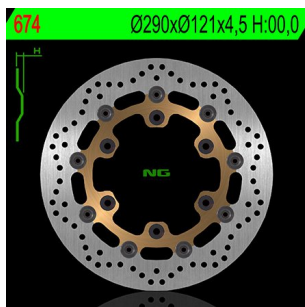

NG 674 TARCZA HAMULCOWA PRZÓD SUZUKI DR 650SE**Cena :****639,50 zł**Nr katalogowy : **NG674**Producent : **NG**Stan magazynowy : **bardzo wysoki**

Średnia ocena :

NG TARCZA HAMULCOWA PRZÓD SUZUKI DR 650SE '96-10 (290X121X4,5) (6X10,5MM) PŁYWAJĄCA

290x121x4,5

Reference: 674

SIDE:

OUTSIDE: 290

INSIDE: 121

THICKNESS: 4,5

Nº HOLES: 6

HOLES: 10,5

OEM:

OEM REFERENCE:

OBSERVATIONS:

SUZUKI - 250 - GW YOSHIMURA - 2012/2013 - 1-MOTO - FRONT - L -

**Dostępne opcje NG 674 TARCZA HAMULCOWA PRZÓD SUZUKI DR 650SE**

» **Wybierz opcje z listy:** [NG TARCZA HAMULCOWA PRZÓD SUZUKI DR 650SE '96-10 \(290X121X4,5\) \(6X10,5MM\) PŁYWAJĄCA - dostępny.](#)