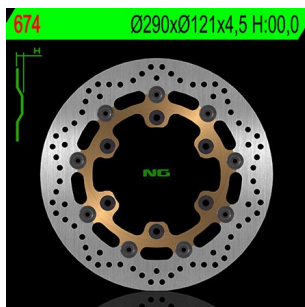

**NG 674 TARCZA HAMULCOWA PRZÓD SUZUKI DR 650SE****Cena :****658,00 zł**Nr katalogowy : **NG674**Producent : **NG**Stan magazynowy : **bardzo wysoki**

Średnia ocena :

NG TARCZA HAMULCOWA PRZÓD SUZUKI DR 650SE '96-10 (290X121X4,5) (6X10,5MM) PŁYWAJĄCA

290x121x4,5

Reference: 674

SIDE:

OUTSIDE: 290

INSIDE: 121

THICKNESS: 4,5

Nº HOLES: 6

HOLES: 10,5

OEM:

OEM REFERENCE:

OBSERVATIONS:

SUZUKI - 250 - GW YOSHIMURA - 2012/2013 - 1-MOTO - FRONT - L -

**Dostępne opcje NG 674 TARCZA HAMULCOWA PRZÓD SUZUKI DR 650SE**

» **Wybierz opcje z listy:** [NG TARCZA HAMULCOWA PRZÓD SUZUKI DR 650SE '96-10 \(290X121X4,5\) \(6X10,5MM\) PŁYWAJĄCA - dostępny.](#)