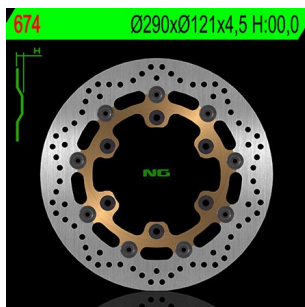

**NG 674 TARCZA HAMULCOWA PRZÓD SUZUKI DR 650SE****Cena :****658,00 zł**Nr katalogowy : **NG674**Producent : **NG**Stan magazynowy : **bardzo wysoki**

Średnia ocena :

NG TARCZA HAMULCOWA PRZÓD SUZUKI DR 650SE '96-10 (290X121X4,5) (6X10,5MM) PŁYWAJĄCA

290x121x4,5

Reference: 674

SIDE:

OUTSIDE: 290

INSIDE: 121

THICKNESS: 4,5

Nº HOLES: 6

HOLES: 10,5

OEM:

OEM REFERENCE:

OBSERVATIONS:

SUZUKI - 250 - GW YOSHIMURA - 2012/2013 - 1-MOTO - FRONT - L -

**Dostępne opcje NG 674 TARCZA HAMULCOWA PRZÓD SUZUKI DR 650SE**

» **Wybierz opcje z listy:** [NG TARCZA HAMULCOWA PRZÓD SUZUKI DR 650SE '96-10 \(290X121X4,5\) \(6X10,5MM\) PŁYWAJĄCA - niedostępny.](#)