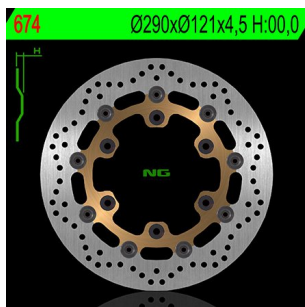

NG 674 TARCZA HAMULCOWA PRZÓD SUZUKI DR 650SE**Cena :****639,50 zł**Nr katalogowy : **NG674**Producent : **NG**Stan magazynowy : **bardzo wysoki**

Średnia ocena :

NG TARCZA HAMULCOWA PRZÓD SUZUKI DR 650SE '96-10 (290X121X4,5) (6X10,5MM) PŁYWAJĄCA

290x121x4,5

Reference: 674

SIDE:

OUTSIDE: 290

INSIDE: 121

THICKNESS: 4,5

Nº HOLES: 6

HOLES: 10,5

OEM:

OEM REFERENCE:

OBSERVATIONS:

SUZUKI - 250 - GW YOSHIMURA - 2012/2013 - 1-MOTO - FRONT - L -

**Dostępne opcje NG 674 TARCZA HAMULCOWA PRZÓD SUZUKI DR 650SE****» Wybierz opcje z listy:** [NG TARCZA HAMULCOWA PRZÓD SUZUKI DR 650SE '96-10 \(290X121X4,5\) \(6X10,5MM\) PŁYWAJĄCA - dostępny.](#)