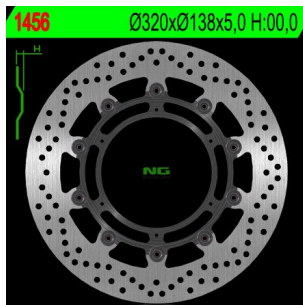

NG 1456 TARCZA HAMULCOWA PRZÓD KTM 1050/1190/1290**Cena :****659,80 zł**Nr katalogowy : **NG1456**Producent : **NG**Stan magazynowy : **bardzo wysoki**

Średnia ocena :

NG TARCZA HAMULCOWA PRZÓD KTM 1050/1190/1290 ADVENTURE '13-'15 (320X138X5) (6X6,5MM) NG1456

320x137x5,0

Reference: 1456

SIDE:
OUTSIDE: 320
INSIDE: 137
THICKNESS: 5,0
Nº HOLES: 6
HOLES: 6,5
OEM:
OEM REFERENCE:
OBSERVATIONS:
KTM - 1050 - ADVENTURE 1090 ABS / R ABS - 2013/2017 - 1-MOTO - FRONT - L/R -
KTM - 1190 - ADVENTURE ABS / ADVENTURE R ABS - 2013/2016 - 1-MOTO - FRONT - L/R -
KTM - 1290 - SUPER ADVENTURE - 2015/2016 - 1-MOTO - FRONT - L/R -
KTM - 1290 - SUPER ADVENTURE - 2017 - 1-MOTO - FRONT - L/R -
KTM - 1290 - SUPER ADVENTURE R / S / T ABS - 2017 - 1-MOTO - FRONT - L/R -

Dostępne opcje NG 1456 TARCZA HAMULCOWA PRZÓD KTM 1050/1190/1290

» **Wybierz opcje z listy:** NG TARCZA HAMULCOWA PRZÓD KTM 1050/1190/1290 ADVENTURE '13-'17 (320X138X5MM) (6X6,5MM) PŁYWAJĄCA - dostępny, NG TARCZA HAMULCOWA PRZÓD KTM 1050/1190/1290 ADVENTURE '13-'17 (320X138X5) (6X6,5MM) - niedostępny, NG 2021/06 TARCZA HAMULCOWA PRZÓD KTM 1050/1190/1290 ADVENTURE '13-'17 (320X138X5MM) (6X6,5MM) WAVE PŁYWAJĄCA - niedostępny.