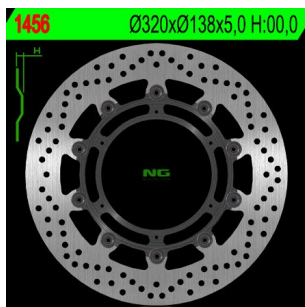

NG 1456 TARCZA HAMULCOWA PRZÓD KTM 1050/1190/1290**Cena :****659,80 zł**Nr katalogowy : **NG1456**Producent : **NG**Stan magazynowy : **bardzo wysoki**

Średnia ocena :

NG TARCZA HAMULCOWA PRZÓD KTM 1050/1190/1290 ADVENTURE '13-'15 (320X138X5) (6X6,5MM) NG1456

320x137x5,0

Reference: 1456

SIDE:

OUTSIDE: 320

INSIDE: 137

THICKNESS: 5,0

Nº HOLES: 6

HOLES: 6,5