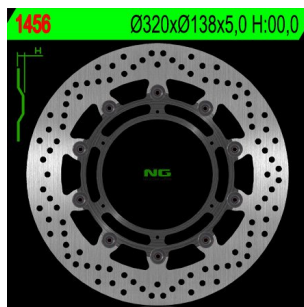

NG 1456 TARCZA HAMULCOWA PRZÓD KTM 1050/1190/1290**Cena :****659,80 zł**Nr katalogowy : **NG1456**Producent : **NG**Stan magazynowy : **bardzo wysoki**

Średnia ocena :

NG TARCZA HAMULCOWA PRZÓD KTM 1050/1190/1290 ADVENTURE '13-'15 (320X138X5) (6X6,5MM) NG1456

320x137x5,0

Reference: 1456

SIDE:

OUTSIDE: 320

INSIDE: 137

THICKNESS: 5,0

Nº HOLES: 6

HOLES: 6,5