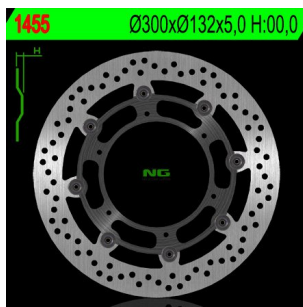

NG 1455 TARCZA HAMULCOWA PRZÓD YAMAHA WR 250X**Cena :****639,00 zł**Nr katalogowy : **NG1455**Producent : **NG**Stan magazynowy : **bardzo wysoki**

Średnia ocena :

NG TARCZA HAMULCOWA PRZÓD YAMAHA WR 250X '08-'12 (SUPERMOTO) (PŁYWAJĄCA) NG1455

300x132x5,0

Reference: 1455

SIDE:

OUTSIDE: 300

INSIDE: 132

THICKNESS: 5,0

Nº HOLES: 6

HOLES: 8,5

OEM:

OEM REFERENCE:

OBSERVATIONS:

HONDA - 250 - WR X - 2008/2012 - 1-MOTO - FRONT - L - **Dostępne opcje NG 1455 TARCZA HAMULCOWA PRZÓD YAMAHA WR 250X**» **Wybierz opcje z listy:** [NG TARCZA HAMULCOWA PRZÓD YAMAHA WR 250X '08-'12 \(SUPERMOTO\) \(PŁYWAJĄCA\)](#) - dostępny.