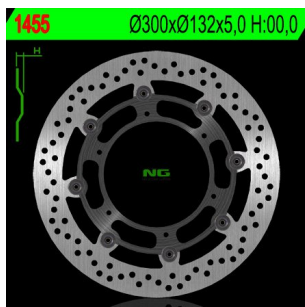

**NG 1455 TARCZA HAMULCOWA PRZÓD YAMAHA WR 250X****Cena :****609,00 zł**Nr katalogowy : **NG1455**Producent : **NG**Stan magazynowy : **bardzo wysoki**

Średnia ocena :

NG TARCZA HAMULCOWA PRZÓD YAMAHA WR 250X '08-'12 (SUPERMOTO) (PŁYWAJĄCA) NG1455  
300x132x5,0  
Reference: 1455

SIDE:

OUTSIDE: 300

INSIDE: 132

THICKNESS: 5,0

Nº HOLES: 6

HOLES: 8,5

OEM:

OEM REFERENCE:

OBSERVATIONS:

HONDA - 250 - WR X - 2008/2012 - 1-MOTO - FRONT - L - **Dostępne opcje NG 1455 TARCZA HAMULCOWA PRZÓD YAMAHA WR 250X**

» **Wybierz opcje z listy:** [NG TARCZA HAMULCOWA PRZÓD YAMAHA WR 250X '08-'12 \(SUPERMOTO\) \(PŁYWAJĄCA\)](#) - dostępny.