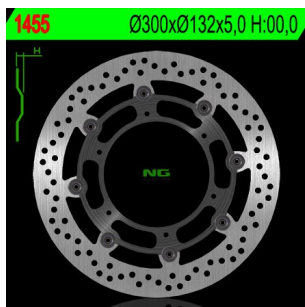

**NG 1455 TARCZA HAMULCOWA PRZÓD YAMAHA WR 250X****Cena :****609,00 zł**Nr katalogowy : **NG1455**Producent : **NG**Stan magazynowy : **bardzo wysoki**

Średnia ocena :

NG TARCZA HAMULCOWA PRZÓD YAMAHA WR 250X '08-'12 (SUPERMOTO) (PŁYWAJĄCA) NG1455

300x132x5,0

Reference: 1455

SIDE:

OUTSIDE: 300

INSIDE: 132

THICKNESS: 5,0

Nº HOLES: 6

HOLES: 8,5

OEM:

OEM REFERENCE:

OBSERVATIONS:

HONDA - 250 - WR X - 2008/2012 - 1-MOTO - FRONT - L - **Dostępne opcje NG 1455 TARCZA HAMULCOWA PRZÓD YAMAHA WR 250X**» **Wybierz opcje z listy:** [NG TARCZA HAMULCOWA PRZÓD YAMAHA WR 250X '08-'12 \(SUPERMOTO\) \(PŁYWAJĄCA\)](#) - dostępny.