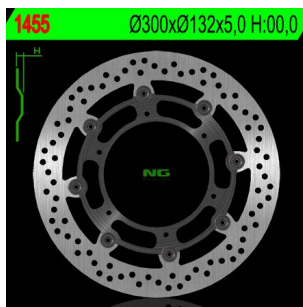

NG 1455 TARCZA HAMULCOWA PRZÓD YAMAHA WR 250X**Cena :****609,00 zł**Nr katalogowy : **NG1455**Producent : **NG**Stan magazynowy : **bardzo wysoki**

Średnia ocena :

NG TARCZA HAMULCOWA PRZÓD YAMAHA WR 250X '08-'12 (SUPERMOTO) (PŁYWAJĄCA) NG1455
300x132x5,0
Reference: 1455

SIDE:

OUTSIDE: 300

INSIDE: 132

THICKNESS: 5,0

Nº HOLES: 6

HOLES: 8,5

OEM:

OEM REFERENCE:

OBSERVATIONS:

HONDA - 250 - WR X - 2008/2012 - 1-MOTO - FRONT - L - **Dostępne opcje NG 1455 TARCZA HAMULCOWA PRZÓD YAMAHA WR 250X**

» **Wybierz opcje z listy:** [NG TARCZA HAMULCOWA PRZÓD YAMAHA WR 250X '08-'12 \(SUPERMOTO\) \(PŁYWAJĄCA\)](#) - niedostępny.