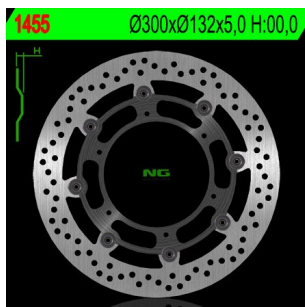

NG 1455 TARCZA HAMULCOWA PRZÓD YAMAHA WR 250X**Cena :****639,00 zł**Nr katalogowy : **NG1455**Producent : **NG**Stan magazynowy : **bardzo wysoki**

Średnia ocena :

NG TARCZA HAMULCOWA PRZÓD YAMAHA WR 250X '08-'12 (SUPERMOTO) (PŁYWAJĄCA) NG1455

300x132x5,0

Reference: 1455

SIDE:

OUTSIDE: 300

INSIDE: 132

THICKNESS: 5,0

Nº HOLES: 6

HOLES: 8,5

OEM:

OEM REFERENCE:

OBSERVATIONS:

HONDA - 250 - WR X - 2008/2012 - 1-MOTO - FRONT - L - **Dostępne opcje NG 1455 TARCZA HAMULCOWA PRZÓD YAMAHA WR 250X**» **Wybierz opcje z listy:** [NG TARCZA HAMULCOWA PRZÓD YAMAHA WR 250X '08-'12 \(SUPERMOTO\) \(PŁYWAJĄCA\)](#) - dostępny.