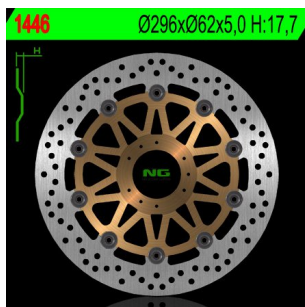

NG 1446 TARCZA HAMULCOWA PRZÓD HONDA XL 1000V**Cena :****649,00 zł**Nr katalogowy : **NG1446**Producent : **NG**Stan magazynowy : **bardzo wysoki**

Średnia ocena :

NG TARCZA HAMULCOWA PRZÓD HONDA XL 1000V VARADERO '99-'13 (296X62X5) (6X6,5MM) NG1446

296x62x5,0

Reference: 1446

SIDE:

OUTSIDE: 296

INSIDE: 62

THICKNESS: 5,0

Nº HOLES: 6

HOLES: 6,5

OEM:

OEM REFERENCE:

OBSERVATIONS:

Model

HONDA - 1000 - XLV VARADERO / ABS - 1999/2002 - 1-MOTO - FRONT - L/R -

HONDA - 1000 - XLV VARADERO / ABS - 2003/2013 - 1-MOTO - FRONT - L/R -

HONDA - 1100 - CB EX / ABS (SPOKED WHEELS) - 2014/2017 - 1-MOTO - FRONT - L/R -