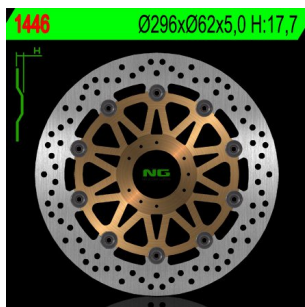

**NG 1446 TARCZA HAMULCOWA PRZÓD HONDA XL 1000V****Cena :****649,00 zł**Nr katalogowy : **NG1446**Producent : **NG**Stan magazynowy : **bardzo wysoki**

Średnia ocena :

NG TARCZA HAMULCOWA PRZÓD HONDA XL 1000V VARADERO '99-'13 (296X62X5) (6X6,5MM) NG1446

296x62x5,0

Reference: 1446

SIDE:

OUTSIDE: 296

INSIDE: 62

THICKNESS: 5,0

Nº HOLES: 6

HOLES: 6,5

OEM:

OEM REFERENCE:

OBSERVATIONS:

Model

HONDA - 1000 - XLV VARADERO / ABS - 1999/2002 - 1-MOTO - FRONT - L/R -

HONDA - 1000 - XLV VARADERO / ABS - 2003/2013 - 1-MOTO - FRONT - L/R -

HONDA - 1100 - CB EX / ABS (SPOKED WHEELS) - 2014/2017 - 1-MOTO - FRONT - L/R -

**Dostępne opcje NG 1446 TARCZA HAMULCOWA PRZÓD HONDA XL 1000V**

» **Wybierz opcje z listy:** [NG TARCZA HAMULCOWA PRZÓD HONDA XL 1000V VARADERO '99-'13 \(296X62X5\) \(6X6,5MM\) - niedostępny.](#)