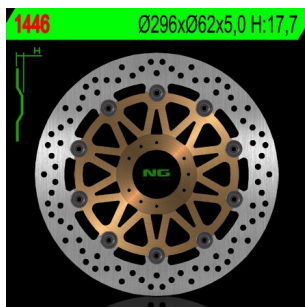

NG 1446 TARCZA HAMULCOWA PRZÓD HONDA XL 1000V**Cena :****649,00 zł**Nr katalogowy : **NG1446**Producent : **NG**Stan magazynowy : **bardzo wysoki**

Średnia ocena :

NG TARCZA HAMULCOWA PRZÓD HONDA XL 1000V VARADERO '99-'13 (296X62X5) (6X6,5MM) NG1446

296x62x5,0

Reference: 1446

SIDE:

OUTSIDE: 296

INSIDE: 62

THICKNESS: 5,0

Nº HOLES: 6

HOLES: 6,5

OEM:

OEM REFERENCE:

OBSERVATIONS:

Model

HONDA - 1000 - XLV VARADERO / ABS - 1999/2002 - 1-MOTO - FRONT - L/R -

HONDA - 1000 - XLV VARADERO / ABS - 2003/2013 - 1-MOTO - FRONT - L/R -

HONDA - 1100 - CB EX / ABS (SPOKED WHEELS) - 2014/2017 - 1-MOTO - FRONT - L/R -

Dostępne opcje NG 1446 TARCZA HAMULCOWA PRZÓD HONDA XL 1000V**> Wybierz opcje z listy:** [NG TARCZA HAMULCOWA PRZÓD HONDA XL 1000V VARADERO '99-'13 \(296X62X5\) \(6X6,5MM\) - niedostępny.](#)