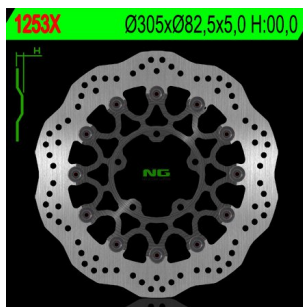

**NG1253X TARCZA HAMULCOWA PRZÓD TRUMPH TIGER 800****Cena :****659,40 zł**Nr katalogowy : **NG1253X**Producent : **NG**Stan magazynowy : **bardzo wysoki**

Średnia ocena :

NG TARCZA HAMULCOWA PRZÓD TRUMPH TIGER 800 '10-'15, TIGR1215 '13-'15 (305X82,5X5) (5X10,5MM) NG1253X  
305x82,5x5,0

Reference: 1253X

SIDE:

OUTSIDE: 305

INSIDE: 82,5

THICKNESS: 5,0

Nº HOLES: 5

HOLES: 10,5

OEM:

**Dostępne opcje NG1253X TARCZA HAMULCOWA PRZÓD TRUMPH TIGER 800**

» **Wybierz opcje z listy:** NG TARCZA HAMULCOWA PRZÓD TRIUMPH TIGER 800 '10-'18, TIGR 1215 '12-'17 (305X82,5X5) (5X10,5MM) WAVE - dostępny, NG TARCZA HAMULCOWA PRZÓD TRUMPH TIGER 800 '10-'15, TIGR1215 '13-'15 (305X82,5X5) (5X10,5MM) WAVE - niedostępny, NG TARCZA HAMULCOWA PRZÓD TRUMPH TIGER 800 '10-'15, TIGR1215 '13-'15 (305X82,5X5) (5X10,5MM) - niedostępny.