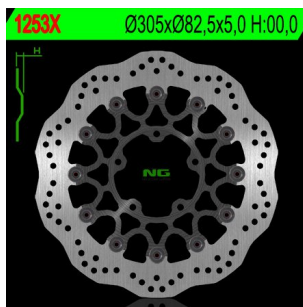

# NG1253X TARCZA HAMULCOWA PRZÓD TRUMPH TIGER 800

**Cena :**

**659,40 zł**

Nr katalogowy : **NG1253X**

Producent : **NG**

Stan magazynowy : **bardzo wysoki**

Średnia ocena :

NG TARCZA HAMULCOWA PRZÓD TRUMPH TIGER 800 '10-'15, TIGR1215 '13-'15 (305X82,5X5) (5X10,5MM) NG1253X  
305x82,5x5,0

Reference: 1253X

SIDE:

OUTSIDE: 305

INSIDE: 82,5

THICKNESS: 5,0

Nº HOLES: 5

HOLES: 10,5

OEM:

## Dostępne opcje NG1253X TARCZA HAMULCOWA PRZÓD TRUMPH TIGER 800

» **Wybierz opcje z listy:** NG TARCZA HAMULCOWA PRZÓD TRIUMPH TIGER 800 '10-'18, TIGR 1215 '12-'17 (305X82,5X5) (5X10,5MM) WAVE - dostępny, NG TARCZA HAMULCOWA PRZÓD TRUMPH TIGER 800 '10-'15, TIGR1215 '13-'15 (305X82,5X5) (5X10,5MM) WAVE - niedostępny.