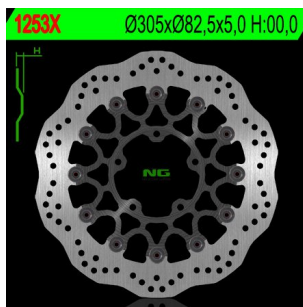

NG1253X TARCZA HAMULCOWA PRZÓD TRUMPH TIGER 800**Cena :****659,40 zł**Nr katalogowy : **NG1253X**Producent : **NG**Stan magazynowy : **bardzo wysoki**

Średnia ocena :

NG TARCZA HAMULCOWA PRZÓD TRUMPH TIGER 800 '10-'15, TIGR1215 '13-'15 (305X82,5X5) (5X10,5MM) NG1253X
305x82,5x5,0

Reference: 1253X

SIDE:

OUTSIDE: 305

INSIDE: 82,5

THICKNESS: 5,0

Nº HOLES: 5

HOLES: 10,5

OEM:

Dostępne opcje NG1253X TARCZA HAMULCOWA PRZÓD TRUMPH TIGER 800

» **Wybierz opcje z listy:** NG TARCZA HAMULCOWA PRZÓD TRIUMPH TIGER 800 '10-'18, TIGR 1215 '12-'17 (305X82,5X5) (5X10,5MM) WAVE - dostępny, NG TARCZA HAMULCOWA PRZÓD TRUMPH TIGER 800 '10-'15, TIGR1215 '13-'15 (305X82,5X5) (5X10,5MM) WAVE - niedostępny, NG TARCZA HAMULCOWA PRZÓD TRUMPH TIGER 800 '10-'15, TIGR1215 '13-'15 (305X82,5X5) (5X10,5MM) - niedostępny.