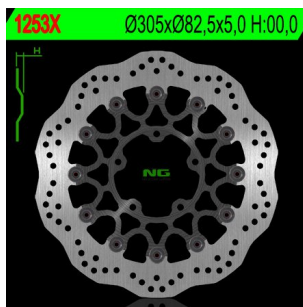

NG1253 TARCZA HAMULCOWA PRZÓD TRUMPH TIGER 800

Cena :

610,00 zł

Nr katalogowy : **NG1253**

Producent : **NG**

Stan magazynowy : **bardzo wysoki**

Średnia ocena :

NG TARCZA HAMULCOWA PRZÓD TRUMPH TIGER 800 '10-'15, TIGER EXPLORER 1215 '13-'15 (305X82,5X5) (5X10,5MM) NG1253
305x82,5x5,0

Reference: 1253

SIDE:

OUTSIDE: 305

INSIDE: 82,5

THICKNESS: 5,0

Nº HOLES: 5

HOLES: 10,5

OEM:

Dostępne opcje NG1253 TARCZA HAMULCOWA PRZÓD TRUMPH TIGER 800

» **Wybierz opcje z listy:** NG TARCZA HAMULCOWA PRZÓD TRIUMPH TIGER 800 '10-'15, TIGER EXPLORER 1215 '13-'15 (305X82,5X5) (5X10,5MM) - dostępny, NG TARCZA HAMULCOWA PRZÓD TRUMPH TIGER 800 '10-'15, TIGER EXPLORER 1215 '13-'15 (305X82,5X5) (5X10,5MM) - niedostępny.