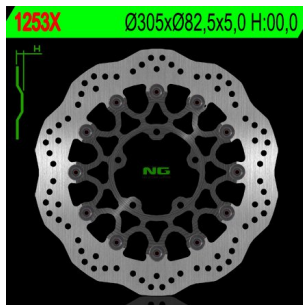

# NG1253 TARCZA HAMULCOWA PRZÓD TRUMPH TIGER 800

**Cena :**

**610,00 zł**

Nr katalogowy : **NG1253**

Producent : **NG**

Stan magazynowy : **bardzo wysoki**

Średnia ocena :

NG TARCZA HAMULCOWA PRZÓD TRUMPH TIGER 800 '10-'15, TIGER EXPLORER 1215 '13-'15 (305X82,5X5) (5X10,5MM) NG1253 305x82,5x5,0

Reference: 1253

SIDE:

OUTSIDE: 305

INSIDE: 82,5

THICKNESS: 5,0

Nº HOLES: 5

HOLES: 10,5

OEM:

## Dostępne opcje NG1253 TARCZA HAMULCOWA PRZÓD TRUMPH TIGER 800

» **Wybierz opcje z listy:** NG TARCZA HAMULCOWA PRZÓD TRIUMPH TIGER 800 '10-'15, TIGER EXPLORER 1215 '13-'15 (305X82,5X5) (5X10,5MM) - dostępny, NG TARCZA HAMULCOWA PRZÓD TRUMPH TIGER 800 '10-'15, TIGER EXPLORER 1215 '13-'15 (305X82,5X5) (5X10,5MM) - niedostępny.