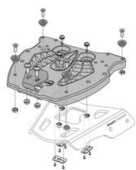

SW-MOTECH GPT.00.152.400 PŁYTA MONTAŻOWA POD KUFER TRAX**Cena :****169,00 zł**Nr katalogowy : **GPT.00.152.400**Producent : **SW-MOTECH**Stan magazynowy : **bardzo wysoki**

Średnia ocena :

SW-MOTECH GPT.00.152.400 PŁYTA MONTAŻOWA DO ALU-RACK POD KUFER CENTRALNY TRAX ADAPTER PLATE

- Płyta montażowa łącząca kufer centralny (wpisać jakiego producenta) z ALU-RACK
- Montaż i demontaż odbywa się w ciągu kilku sekund – system Quick-Lock
- Doskonała stabilność spowodowana jest 3-punktowym ryglowaniem za pomocą szybkozłączek
- Wykonane z bardzo wytrzymałego tworzywa sztucznego.

Zestaw zawiera:

- płyta montażowa/adaptacyjna
- materiały montażowe
- instrukcja montażu

Dostępne opcje SW-MOTECH GPT.00.152.400 PŁYTA MONTAŻOWA POD KUFER TRAX» **Wybierz opcje z listy:** [PŁYTA MONTAŻOWA SW-MOTECH DO ALU-RACK POD KUFER CENTRALNY TRAX ADAPTER PLATE](#) - dostępny.