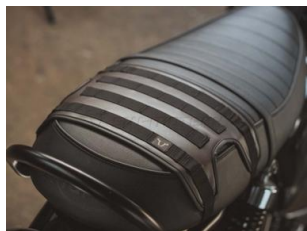

**SW-MOTECH BC.HTA.00.403.10000 PAS MOCUJĄCY TORBY I SAKWY****Cena :****259,00 zł**Nr katalogowy : **BC.HTA.00.403.10000**Producent : **SW-MOTECH**Stan magazynowy : **bardzo wysoki**

Średnia ocena :

SW-MOTECH BC.HTA.00.403.10000 PAS MOCUJĄCY TORBY SLS ORAZ SAKWY LEGEND GEAR SADDLE BAGS

Czy niemiecka solidność komponuje się z amerykańskim luzem? W wydaniu SW-MOTECH jak najbardziej.

W każdą drogę

Najnowsza seria bagaży niemieckiego producenta skierowana jest przede wszystkim do posiadaczy motocykli w stylu vintage i modeli miejskich. Na linię składają się kompaktowe tankbagaży oraz sakwy. Torby The Legend Gear wykonane są z lekkich ale bardzo solidnych i wodoodpornych materiałów. Dodatkowa wewnętrzna izolacja najnowszej generacji sprawia że bagaże pozostaną bezpieczne podczas nawet najgorszej pogody.

Design i funkcjonalność

Wytrzymałość wytrzymałością ale tym co wyróżnia The Legend Gear jest wyważone połączenie wyglądu z funkcjonalnością co rzadko kiedy się udaje. Klasyczny pas na bak doskonale trzyma drobne akcesoria. System zamykania rodem z wojska gwarantuje swobodny dostęp do zawartości bagaży bez stwarzania ryzyka otwarcia w niechcianym momencie a do tego dodaje motocyklowi surowego uroku. Stonowana kolorystyka i dobór materiałów naprawdę cieszą oko. Wszystko to sprawia że produkty z linii The Legend Gear mają szansę już wkrótce stać się kultowe.

Kolory: ciemno brązowy/czarny

Materiał: Syntetyczna skóra Napalon oraz powlekane płótno

Torba wewnętrzna: PU

Pas uniwersalny za pomocą którego instalujemy torby na motocyklu. Pełna regulacja dzięki której dostosujemy położenie torby unikając przypalanie torby przez tłumik