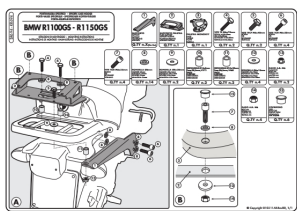

GIVI SR694 stelaż centralny Monokey R 1100 GS

Cena :

519,00 zł

Nr katalogowy : **SR694**

Producent : **Givi**

Stan magazynowy : **bardzo wysoki**

Średnia ocena :

Stelaż Givi SR694 , potrzebny do zamontowania kufra centralnego w systemie MONOKEY

Do motocykla BMW:

R 1100 GS (94 > 03)

PŁYTA MONOKEY WCHODZI W SKŁAD STELAŻA.

Givi jest włoskim producentem akcesoriów motocyklowych o globalnym zasięgu. Innowacyjność, najwyższa jakość oraz doświadczenie poparte ilością produktów na rynku sprawia iż GIVI należy do jednego z najbardziej znaczących producentów. GIVI ma za sobą 30 lat doświadczenia oraz badań w produkcji kufrow. System łączenia kufrow z płytą montażową jest nowatorski gdyż zarówno otwieranie jak i demontaż odbywa się przy użyciu jednego klucza. Produkt został wytworzony przy użyciu najlepszej jakości tworzyw, które przez swoją trwałość, odporność na temperaturę i niezawodność będą służyć przez długi czas.

Dostępne opcje GIVI SR694 stelaż centralny Monokey R 1100 GS

» **Wybierz opcje z listy:** GIVI STELAŻ KUFRA CENTRALNEGO Z PŁYTA MONOKEY - BMW R 1100 / 1150 GS (94 > 03) - niedostępny, GIVI STELAŻ KUFRA CENTRALNEGO Z PŁYTA MONOKEY - BMW R 1100 / 1150 GS (94 > 03) - niedostępny, GIVI STELAŻ KUFRA CENTRALNEGO Z PŁYTA MONOKEY - BMW R 1100 / 1150 GS (94 > 03) - niedostępny, GIVI STELAŻ KUFRA CENTRALNEGO Z PŁYTA MONOKEY - BMW R 1100 / 1150 GS (94 > 03) - niedostępny.