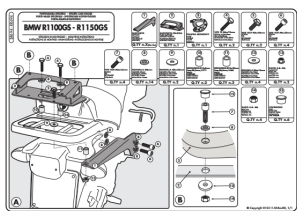

GIVI SR694 stelaż centralny Monokey R 1100 GS

Cena :

519,00 zł

Nr katalogowy : **SR694**

Producent : **Givi**

Stan magazynowy : **bardzo wysoki**

Średnia ocena :

Stelaż Givi SR694 , potrzebny do zamontowania kufra centralnego w systemie MONOKEY

Do motocykla BMW:

R 1100 GS (94 > 03)

PŁYTA MONOKEY WCHODZI W SKŁAD STELAŻA.

Givi jest włoskim producentem akcesoriów motocyklowych o globalnym zasięgu. Innowacyjność, najwyższa jakość oraz doświadczenie poparte ilością produktów na rynku sprawia iż GIVI należy do jednego z najbardziej znaczących producentów. GIVI ma za sobą 30 lat doświadczenia oraz badań w produkcji kufków. System łączenia kufków z płytą montażową jest nowatorski gdyż zarówno otwieranie jak i demontaż odbywa się przy użyciu jednego klucza. Produkt został wytworzony przy użyciu najlepszej jakości tworzyw, które przez swoją trwałość, odporność na temperaturę i niezawodność będą służyć przez długi czas.

Dostępne opcje GIVI SR694 stelaż centralny Monokey R 1100 GS

» **Wybierz opcje z listy:** GIVI STELAŻ KUFRA CENTRALNEGO Z PŁYTA MONOKEY - BMW R 1100 / 1150 GS (94 > 03) - dostępny, GIVI STELAŻ KUFRA CENTRALNEGO Z PŁYTA MONOKEY - BMW R 1100 / 1150 GS (94 > 03) - dostępny, GIVI STELAŻ KUFRA CENTRALNEGO Z PŁYTA MONOKEY - BMW R 1100 / 1150 GS (94 > 03) - dostępny, GIVI STELAŻ KUFRA CENTRALNEGO Z PŁYTA MONOKEY - BMW R 1100 / 1150 GS (94 > 03) - dostępny.