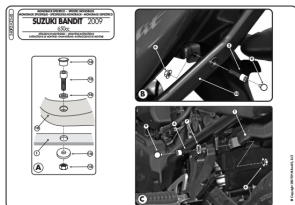

GIVI 540FZ STELAŻ KUFRA CENTRALNEGO SUZUKI GSF 650 BANDIT**Cena :****309,00 zł**Nr katalogowy : **540FZ**Producent : **Givi**Stan magazynowy : **bardzo wysoki**

Średnia ocena :

GIVI STELAŻ KUFRA CENTRALNEGO (BEZ PŁYTY) SUZUKI GSF 650 BANDIT / S K9-L0 DO L4 (09 > 14).

Dostępne opcje GIVI 540FZ STELAŻ KUFRA CENTRALNEGO SUZUKI GSF 650 BANDIT

» **Wybierz opcje z listy:** GIVI MOCOWANIE CENTRALNE KUFRA FOR SUZ,BANDIT 650ABS - niedostępny, GIVI ŚRUBY / SCREWS KIT 540FZ - niedostępny, GIVI STELAŻ KUFRA CENTRALNEGO (BEZ PŁYTY) - SUZUKI GSF 650 BANDIT / S K9-L0 DO L4 (09 > 14) - niedostępny, 24h_Givi Mocowanie 540FZ pod kufer centralny Suzuki - niedostępny, 24h_Givi Mocowanie 540FZ pod kufer centralny Suzuki - niedostępny.