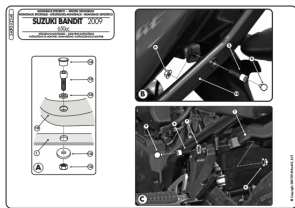

GIVI 540FZ STELAŻ KUFRA CENTRALNEGO SUZUKI GSF 650 BANDIT**Cena :****309,00 zł**Nr katalogowy : **540FZ**Producent : **Givi**Stan magazynowy : **bardzo wysoki**

Średnia ocena :

GIVI STELAŻ KUFRA CENTRALNEGO (BEZ PŁYTY) SUZUKI GSF 650 BANDIT / S K9-L0 DO L4 (09 > 14).

Dostępne opcje GIVI 540FZ STELAŻ KUFRA CENTRALNEGO SUZUKI GSF 650 BANDIT

» **Wybierz opcje z listy:** GIVI MOCOWANIE CENTRALNE KUFRA FOR SUZ,BANDIT 650ABS - niedostępny, GIVI ŚRUBY / SCREWS KIT 540FZ - niedostępny, GIVI STELAŻ KUFRA CENTRALNEGO (BEZ PŁYTY) - SUZUKI GSF 650 BANDIT / S K9-L0 DO L4 (09 > 14) - niedostępny, 24h_Givi Mocowanie 540FZ pod kufer centralny Suzuki - niedostępny, 24h_Givi Mocowanie 540FZ pod kufer centralny Suzuki - niedostępny.