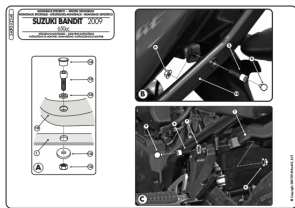

**GIVI 540FZ STELAŻ KUFRA CENTRALNEGO SUZUKI GSF 650 BANDIT****Cena :****309,00 zł**Nr katalogowy : **540FZ**Producent : **Givi**Stan magazynowy : **bardzo wysoki**

Średnia ocena :

GIVI STELAŻ KUFRA CENTRALNEGO (BEZ PŁYTY) SUZUKI GSF 650 BANDIT / S K9-L0 DO L4 (09 > 14).

**Dostępne opcje GIVI 540FZ STELAŻ KUFRA CENTRALNEGO SUZUKI GSF 650 BANDIT**

» **Wybierz opcje z listy:** GIVI MOCOWANIE CENTRALNE KUFRA FOR SUZ,BANDIT 650ABS - niedostępny, GIVI ŚRUBY / SCREWS KIT 540FZ - niedostępny, GIVI STELAŻ KUFRA CENTRALNEGO (BEZ PŁYTY) - SUZUKI GSF 650 BANDIT / S K9-L0 DO L4 (09 > 14) - niedostępny, 24h\_Givi Mocowanie 540FZ pod kufer centralny Suzuki - niedostępny, 24h\_Givi Mocowanie 540FZ pod kufer centralny Suzuki - niedostępny.