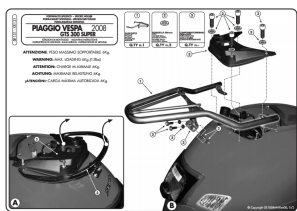

**GIVI SR131 stelaż Vespa GTS 125-300 Super (08>16)****Cena :****503,00 zł**Nr katalogowy : **SR131**Producent : **Givi**Stan magazynowy : **bardzo wysoki**

Średnia ocena :

**Stelaż Givi SR131 , potrzebny do zamontowania kufra centralnego w systemie MONOLOCK****Do motocykla:****Vespa GTS 125-300 Super (08>16)****PŁYTA MONOLOCK NIE WCHODZI W SKŁAD STELAŻA.****Płyta monolock występuje w zestawie z kufrem Monolock.**