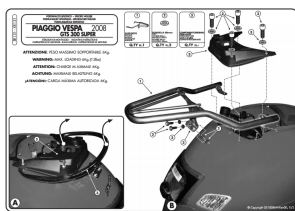

**GIVI SR131 stelaż Vespa GTS 125-300 Super (08>16)****Cena :****503,00 zł**Nr katalogowy : **SR131**Producent : **Givi**Stan magazynowy : **bardzo wysoki**

Średnia ocena :

**Stelaż Givi SR131 , potrzebny do zamontowania kufra centralnego w systemie MONOLOCK****Do motocykla:****Vespa GTS 125-300 Super (08>16)****PŁYTA MONOLOCK NIE WCHODZI W SKŁAD STELAŻA.****Płyta monolock występuje w zestawie z kufrem Monolock.**

**Dostępne opcje GIVI SR131 stelaż Vespa GTS 125-300 Super (08>16)**

» **Wybierz opcje z listy:** GIVI STELAŻ KUFRA CENTRALNEGO MONOLOCK (BEZ PŁYTY) - PIAGGIO VESPA GTS 125-300 SUPER (08 > 15) - dostępny, GIVI STELAŻ KUFRA CENTRALNEGO MONOLOCK (BEZ PŁYTY) - PIAGGIO VESPA GTS 125-300 SUPER (08 > 15) - dostępny, GIVI STELAŻ KUFRA CENTRALNEGO MONOLOCK (BEZ PŁYTY) - PIAGGIO VESPA GTS 125-300 SUPER (08 > 15) - dostępny, GIVI STELAŻ KUFRA CENTRALNEGO MONOLOCK (BEZ PŁYTY) - PIAGGIO VESPA GTS 125-300 SUPER (08 > 15) - dostępny.