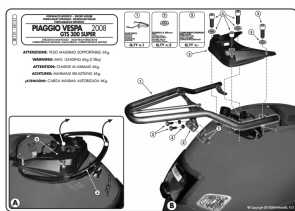

GIVI SR131 stelaż Vespa GTS 125-300 Super (08>16)**Cena :****503,00 zł**Nr katalogowy : **SR131**Producent : **Givi**Stan magazynowy : **bardzo wysoki**

Średnia ocena :

Stelaż Givi SR131 , potrzebny do zamontowania kufra centralnego w systemie MONOLOCK**Do motocykla:****Vespa GTS 125-300 Super (08>16)****PŁYTA MONOLOCK NIE WCHODZI W SKŁAD STELAŻA.****Płyta monolock występuje w zestawie z kufrem Monolock.**

Dostępne opcje GIVI SR131 stelaż Vespa GTS 125-300 Super (08>16)

» **Wybierz opcje z listy:** GIVI STELAŻ KUFRA CENTRALNEGO MONOLOCK (BEZ PŁYTY) - PIAGGIO VESPA GTS 125-300 SUPER (08 > 15) - dostępny, GIVI STELAŻ KUFRA CENTRALNEGO MONOLOCK (BEZ PŁYTY) - PIAGGIO VESPA GTS 125-300 SUPER (08 > 15) - dostępny, GIVI STELAŻ KUFRA CENTRALNEGO MONOLOCK (BEZ PŁYTY) - PIAGGIO VESPA GTS 125-300 SUPER (08 > 15) - dostępny, GIVI STELAŻ KUFRA CENTRALNEGO MONOLOCK (BEZ PŁYTY) - PIAGGIO VESPA GTS 125-300 SUPER (08 > 15) - dostępny.