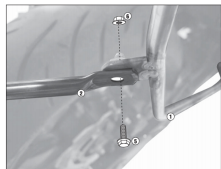

GIVI TE1111 STELAŻ SAKW BOCZNYCH 3D600 HONDA NC700S

TE1111 - TE1111K
KAWY: JEDYNA OPCJA: POKRYCIE LUBIŁAŁA TĘŻALIA: HONDA NC700X (2012)

**Cena :****379,00 zł**Nr katalogowy : **TE1111**Producent : **Givi**Stan magazynowy : **bardzo wysoki**

Średnia ocena :

GIVI GITE1111 STELAŻ SAKW BOCZNYCH 3D600 - HONDA NC700S (12 > 13) / NC750S / DCT (14 > 15)

Dostępne opcje GIVI TE1111 STELAŻ SAKW BOCZNYCH 3D600 HONDA NC700S

» **Wybierz opcje z listy:** GIVI STELAŻ SAKW BOCZNYCH 3D600 - HONDA NC700S (12 > 13) / NC750S / DCT (14 > 15) - niedostępny,
GIVI STELAŻ SAKW BOCZNYCH 3D600 - HONDA NC700S (12 > 13) / NC750S / DCT (14 > 15) - niedostępny.