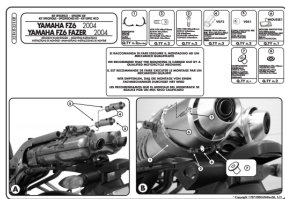

GIVI 351KIT ZESTAW MONTAŻOWY DO PL351**Cena :****228,00 zł**Nr katalogowy : **351KIT**Producent : **Givi**Stan magazynowy : **bardzo wysoki**

Średnia ocena :

GIVI GI351KIT ZESTAW MONTAŻOWY DO PL351

Dostępne opcje GIVI 351KIT ZESTAW MONTAŻOWY DO PL351» **Wybierz opcje z listy:** [GIVI ZESTAW MONTAŻOWY DO PL351](#) - niedostępny.