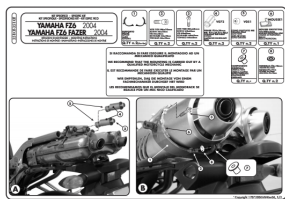

GIVI 351KIT ZESTAW MONTAŻOWY DO PL351**Cena :****228,00 zł**Nr katalogowy : **351KIT**Producent : **Givi**Stan magazynowy : **bardzo wysoki**

Średnia ocena :

GIVI GI351KIT ZESTAW MONTAŻOWY DO PL351

Dostępne opcje GIVI 351KIT ZESTAW MONTAŻOWY DO PL351» **Wybierz opcje z listy:** [GIVI ZESTAW MONTAŻOWY DO PL351 - niedostępny.](#)