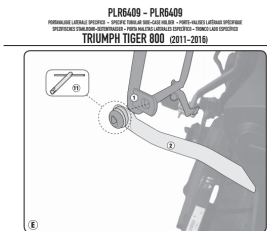

**KAPPA KLR6409 STELAŻ KUFRÓW BOCZNYCH Tiger 800****Cena :****929,00 zł**Nr katalogowy : **KLR6409**Producent : **Kappa**Stan magazynowy : **bardzo wysoki**

Średnia ocena :

KAPPA KLR6409 STELAŻ KUFRÓW BOCZNYCH SZYBKIEGO MONTAŻU MONOKEY TRIUMPH Tiger 800 / 800 XC / 800 XR (11-16).

**Dostępne opcje KAPPA KLR6409 STELAŻ KUFRÓW BOCZNYCH Tiger 800**

» **Wybierz opcje z listy:** KAPPA STELAŻ KUFRÓW BOCZNYCH SZYBKIEGO MONTAŻU MONOKEY TRIUMPH Tiger 800 / 800 XC / 800 XR (11-17) - RÓWNIEŻ POD KUFRY MONOKEY RETRO-FIT K-VENTURE ALU ORAZ K'MISSION ALU - dostępny.