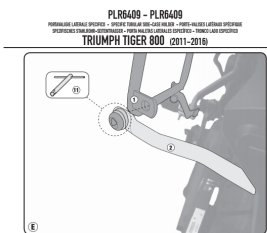

**KAPPA KLR6409 STELAŻ KUFRÓW BOCZNYCH Tiger 800****Cena :****929,00 zł**Nr katalogowy : **KLR6409**Producent : **Kappa**Stan magazynowy : **bardzo wysoki**

Średnia ocena :

KAPPA KLR6409 STELAŻ KUFRÓW BOCZNYCH SZYBKIEGO MONTAŻU MONOKEY TRIUMPH Tiger 800 / 800 XC / 800 XR (11-16).

**Dostępne opcje KAPPA KLR6409 STELAŻ KUFRÓW BOCZNYCH Tiger 800**

» **Wybierz opcje z listy:** KAPPA STELAŻ KUFRÓW BOCZNYCH SZYBKIEGO MONTAŻU MONOKEY TRIUMPH Tiger 800 / 800 XC / 800 XR (11-17) - RÓWNIEŻ POD KUFRY MONOKEY RETRO-FIT K-VENTURE ALU ORAZ K'MISSION ALU - dostępny, KAPPA STELAŻ KUFRÓW BOCZNYCH SZYBKIEGO MONTAŻU MONOKEY TRIUMPH Tiger 800 / 800 XC / 800 XR (11-17) - niedostępny.