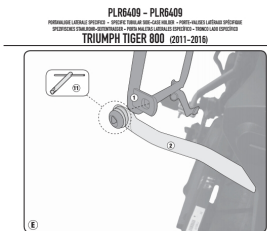

**KAPPA KLR6409 STELAŻ KUFRÓW BOCZNYCH Tiger 800****Cena :****939,00 zł**Nr katalogowy : **KLR6409**Producent : **Kappa**Stan magazynowy : **bardzo wysoki**

Średnia ocena :

KAPPA KLR6409 STELAŻ KUFRÓW BOCZNYCH SZYBKIEGO MONTAŻU MONOKEY TRIUMPH Tiger 800 / 800 XC / 800 XR (11-16).

**Dostępne opcje KAPPA KLR6409 STELAŻ KUFRÓW BOCZNYCH Tiger 800**

» **Wybierz opcje z listy:** KAPPA STELAŻ KUFRÓW BOCZNYCH SZYBKIEGO MONTAŻU MONOKEY TRIUMPH Tiger 800 / 800 XC / 800 XR (11-17) - RÓWNIEŻ POD KUFRY MONOKEY RETRO-FIT K-VENTURE ALU ORAZ K'MISSION ALU - dostępny, KAPPA STELAŻ KUFRÓW BOCZNYCH SZYBKIEGO MONTAŻU MONOKEY TRIUMPH Tiger 800 / 800 XC / 800 XR (11-17) - niedostępny.