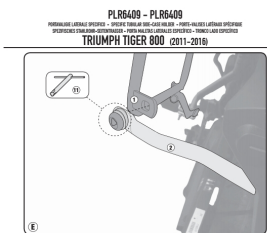

KAPPA KLR6409 STELAŻ KUFRÓW BOCZNYCH Tiger 800

Cena :

939,00 zł

Nr katalogowy : **KLR6409**

Producent : **Kappa**

Stan magazynowy : **bardzo wysoki**

Średnia ocena :

KAPPA KLR6409 STELAŻ KUFRÓW BOCZNYCH SZYBKIEGO MONTAŻU MONOKEY TRIUMPH Tiger 800 / 800 XC / 800 XR (11-16).

Dostępne opcje KAPPA KLR6409 STELAŻ KUFRÓW BOCZNYCH Tiger 800

» **Wybierz opcje z listy:** KAPPA STELAŻ KUFRÓW BOCZNYCH SZYBKIEGO MONTAŻU MONOKEY TRIUMPH Tiger 800 / 800 XC / 800 XR (11-17) - RÓWNIEŻ POD KUFRY MONOKEY RETRO-FIT K-VENTURE ALU ORAZ K'MISSION ALU - dostępny, KAPPA STELAŻ KUFRÓW BOCZNYCH SZYBKIEGO MONTAŻU MONOKEY TRIUMPH Tiger 800 / 800 XC / 800 XR (11-17) - niedostępny.