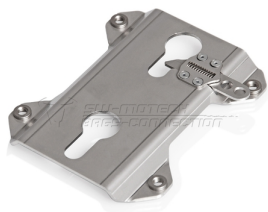

SW-MOTECH UCHWYT UNIWERSALNY DO MOCOWANIA NA KUFRZE**Cena :****219,00 zł**Nr katalogowy : **TRAX**Producent : **SW-MOTECH**Stan magazynowy : **bardzo wysoki**

Średnia ocena :

Uchwyt uniwersalny przykręcany do boku kufra umożliwiający zamocowanie kanistra plastikowego lub butelek.

Zestaw kanistra - ALK.00.165.31100/B

Zestaw dwóch butelek - ALK.00.165.30800/S

Zestaw 1 buteki - ALK.00.165.30700/S

Dostępne opcje SW-MOTECH UCHWYT UNIWERSALNY DO MOCOWANIA NA KUFRZE

» **Wybierz opcje z listy:** [UCHWYT UNIWERSALNY SW-MOTECH DO MOCOWANIA NA KUFRZE TRAX KANISTRA/BUTELKI SILVER](#) - dostępny.