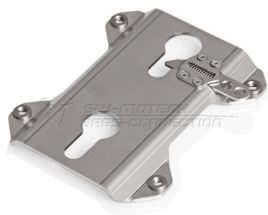

**SW-MOTECH UCHWYT UNIWERSALNY DO MOCOWANIA NA KUFRZE****Cena :****219,00 zł**Nr katalogowy : **TRAX**Producent : **SW-MOTECH**Stan magazynowy : **bardzo wysoki**

Średnia ocena :

Uchwyt uniwersalny przykręcany do boku kufra umożliwiający zamocowanie kanistra plastikowego lub butelek.

Zestaw kanistra - ALK.00.165.31100/B

Zestaw dwóch butelek - ALK.00.165.30800/S

Zestaw 1 buteki - ALK.00.165.30700/S

**Dostępne opcje SW-MOTECH UCHWYT UNIWERSALNY DO MOCOWANIA NA KUFRZE**

» **Wybierz opcje z listy:** [UCHWYT UNIWERSALNY SW-MOTECH DO MOCOWANIA NA KUFRZE TRAX KANISTRA/BUTELKI SILVER - dostępny.](#)