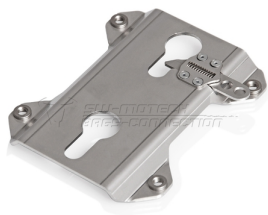

SW-MOTECH UCHWYT UNIWERSALNY DO MOCOWANIA NA KUFRZE**Cena :****219,00 zł**Nr katalogowy : **TRAX**Producent : **SW-MOTECH**Stan magazynowy : **bardzo wysoki**

Średnia ocena :

Uchwyt uniwersalny przykręcany do boku kufra umożliwiający zamocowanie kanistra plastikowego lub butelek.

Zestaw kanistra - ALK.00.165.31100/B

Zestaw dwóch butelek - ALK.00.165.30800/S

Zestaw 1 buteki - ALK.00.165.30700/S

Dostępne opcje SW-MOTECH UCHWYT UNIWERSALNY DO MOCOWANIA NA KUFRZE

» **Wybierz opcje z listy:** [UCHWYT UNIWERSALNY SW-MOTECH DO MOCOWANIA NA KUFRZE TRAX KANISTRA/BUTELKI SILVER - dostępny.](#)