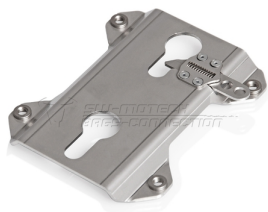

**SW-MOTECH UCHWYT UNIWERSALNY DO MOCOWANIA NA KUFRZE****Cena :****219,00 zł**Nr katalogowy : **TRAX**Producent : **SW-MOTECH**Stan magazynowy : **bardzo wysoki**

Średnia ocena :

Uchwyt uniwersalny przykręcany do boku kufra umożliwiający zamocowanie kanistra plastikowego lub butelek.

Zestaw kanistra - ALK.00.165.31100/B

Zestaw dwóch butelek - ALK.00.165.30800/S

Zestaw 1 buteki - ALK.00.165.30700/S

**Dostępne opcje SW-MOTECH UCHWYT UNIWERSALNY DO MOCOWANIA NA KUFRZE**

» **Wybierz opcje z listy:** [UCHWYT UNIWERSALNY SW-MOTECH DO MOCOWANIA NA KUFRZE TRAX KANISTRA/BUTELKI SILVER - dostępny.](#)