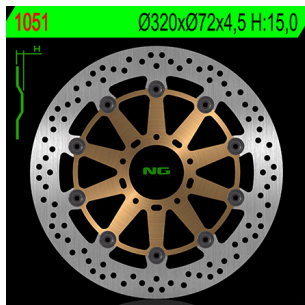

## NG 1051 TARCZA HAMULCOWA PRZÓD DUCATI

**Cena :**

**599,00 zł**

Nr katalogowy : **NG1051**

Producent : **NG**

Stan magazynowy : **bardzo wysoki**

Średnia ocena :

NG TARCZA HAMULCOWA PRZÓD DUCATI 749/848/999/1000/1100 (320X72X4,5)

Średnica zewnętrzna:320

Średnica wewnętrzna:72

Grubość tarczy:4,5

Ilość otworów:5

Średnica otworu na śrubę:8,5

Pasuje do:

DUCATI - 749 - 749 / 749 S - 2003 / 2007 - przód prawa / lewa DUCATI - 749 - 749 R - 2003 / 2007 - przód prawa / lewa

DUCATI - 848 - 848 - 2008 / 2010 - przód prawa / lewa

DUCATI - 848 - 848 EVO - 2011 / 2012 - przód prawa / lewa

DUCATI - 848 - 848 EVO DARK STEALTH - 2012 - przód prawa / lewa DUCATI - 848 - 848 EVO DARK STEALTH CORSE - 2012 - przód prawa / lewa

### Dostępne opcje NG 1051 TARCZA HAMULCOWA PRZÓD DUCATI

» **Wybierz opcje z listy:** [NG TARCZA HAMULCOWA PRZÓD DUCATI 749/848/999/1000/1100 '02-17 \(320X72X4,5MM\) \(5X8,5MM\) PŁYWAJĄCA - dostępny.](#)