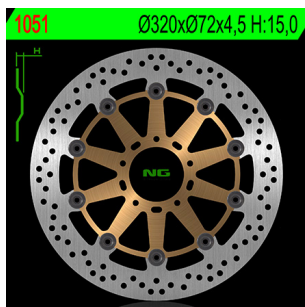

**NG 1051 TARCZA HAMULCOWA PRZÓD DUCATI****Cena :****599,00 zł**Nr katalogowy : **NG1051**Producent : **NG**Stan magazynowy : **bardzo wysoki**

Średnia ocena :

NG TARCZA HAMULCOWA PRZÓD DUCATI 749/848/999/1000/1100 (320X72X4,5)

Średnica zewnętrzna:320

Średnica wewnętrzna:72

Grubość tarczy:4,5

Ilość otworów:5

Średnica otworu na śrubę:8,5

Pasuje do:

DUCATI - 749 - 749 / 749 S - 2003 / 2007 - przód prawa / lewa DUCATI - 749 - 749 R - 2003 / 2007 - przód prawa / lewa

DUCATI - 848 - 848 - 2008 / 2010 - przód prawa / lewa

DUCATI - 848 - 848 EVO - 2011 / 2012 - przód prawa / lewa

DUCATI - 848 - 848 EVO DARK STEALTH - 2012 - przód prawa / lewa DUCATI - 848 - 848 EVO DARK STEALTH CORSE - 2012 - przód prawa / lewa

**Dostępne opcje NG 1051 TARCZA HAMULCOWA PRZÓD DUCATI**

» **Wybierz opcje z listy:** [NG TARCZA HAMULCOWA PRZÓD DUCATI 749/848/999/1000/1100 '02-17 \(320X72X4,5MM\) \(5X8,5MM\) PŁYWAJĄCA](#) - dostępny, [NG TARCZA HAMULCOWA PRZÓD DUCATI 749/848/999/1000/1100 \(320X72X4,5\)](#) - niedostępny.