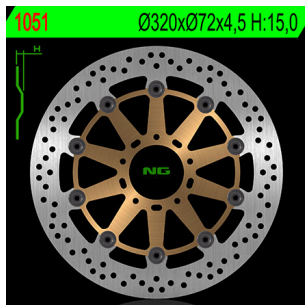

## NG 1051 TARCZA HAMULCOWA PRZÓD DUCATI

**Cena :**

**599,00 zł**

Nr katalogowy : **NG1051**

Producent : **NG**

Stan magazynowy : **bardzo wysoki**

Średnia ocena :

NG TARCZA HAMULCOWA PRZÓD DUCATI 749/848/999/1000/1100 (320X72X4,5)

Średnica zewnętrzna:320

Średnica wewnętrzna:72

Grubość tarczy:4,5

Ilość otworów:5

Średnica otworu na śrubę:8,5

Pasuje do:

DUCATI - 749 - 749 / 749 S - 2003 / 2007 - przód prawa / lewa DUCATI - 749 - 749 R - 2003 / 2007 - przód prawa / lewa

DUCATI - 848 - 848 - 2008 / 2010 - przód prawa / lewa

DUCATI - 848 - 848 EVO - 2011 / 2012 - przód prawa / lewa

DUCATI - 848 - 848 EVO DARK STEALTH - 2012 - przód prawa / lewa DUCATI - 848 - 848 EVO DARK STEALTH CORSE - 2012 - przód prawa / lewa

### Dostępne opcje NG 1051 TARCZA HAMULCOWA PRZÓD DUCATI

» **Wybierz opcje z listy:** [NG TARCZA HAMULCOWA PRZÓD DUCATI 749/848/999/1000/1100 '02-17 \(320X72X4,5MM\) \(5X8,5MM\) PŁYWAJĄCA - dostępny](#), [NG TARCZA HAMULCOWA PRZÓD DUCATI 749/848/999/1000/1100 \(320X72X4,5\) - niedostępny](#).