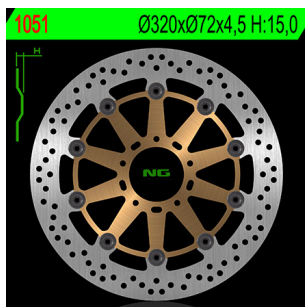

## NG 1051 TARCZA HAMULCOWA PRZÓD DUCATI

**Cena :**

**599,00 zł**

Nr katalogowy : **NG1051**

Producent : **NG**

Stan magazynowy : **bardzo wysoki**

Średnia ocena :

NG TARCZA HAMULCOWA PRZÓD DUCATI 749/848/999/1000/1100 (320X72X4,5)

Średnica zewnętrzna:320

Średnica wewnętrzna:72

Grubość tarczy:4,5

Ilość otworów:5

Średnica otworu na śrubę:8,5

Pasuje do:

DUCATI - 749 - 749 / 749 S - 2003 / 2007 - przód prawa / lewa DUCATI - 749 - 749 R - 2003 / 2007 - przód prawa / lewa

DUCATI - 848 - 848 - 2008 / 2010 - przód prawa / lewa

DUCATI - 848 - 848 EVO - 2011 / 2012 - przód prawa / lewa

DUCATI - 848 - 848 EVO DARK STEALTH - 2012 - przód prawa / lewa DUCATI - 848 - 848 EVO DARK STEALTH CORSE - 2012 - przód prawa / lewa

### Dostępne opcje NG 1051 TARCZA HAMULCOWA PRZÓD DUCATI

» **Wybierz opcje z listy:** [NG TARCZA HAMULCOWA PRZÓD DUCATI 749/848/999/1000/1100 '02-17 \(320X72X4,5MM\) \(5X8,5MM\) PŁYWAJĄCA](#) - niedostępny, [NG TARCZA HAMULCOWA PRZÓD DUCATI 749/848/999/1000/1100 \(320X72X4,5\)](#) - niedostępny.