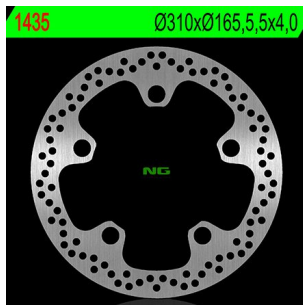

**NG 1435 ARCZA HAMULCOWA PRZÓD HONDA VFR/GOLD WING****Cena :****449,80 zł**Nr katalogowy : **NG1435**Producent : **NG**Stan magazynowy : **bardzo wysoki**

Średnia ocena :

NG TARCZA HAMULCOWA PRZÓD HONDA VFR 1200 CROSSTOURER ABS / DCT '12-16, GOLD WING 1800 F6C '15 (310X165,5X4,0) (5X20,5MM)

Pasuje do:

HONDA - 1237 - CROSSTOURER ABS - 2012/2016 FRONT - L/R - HONDA - 1237 - CROSSTOURER DCT TRAVEL EDITION ABS - 2012/2016 FRONT - L/R

HONDA - 1832 - GOLD WING F6C - 2015 FRONT - L/R -

**Dostępne opcje NG 1435 ARCZA HAMULCOWA PRZÓD HONDA VFR/GOLD WING**

» **Wybierz opcje z listy:** NG TARCZA HAMULCOWA PRZÓD HONDA VFR 1200 CROSSTOURER ABS/DCT '12-'16, GOLD WING 1800 F6C '15 (310X165,5X4,0) (5X20,5MM) - dostępny.

watermark