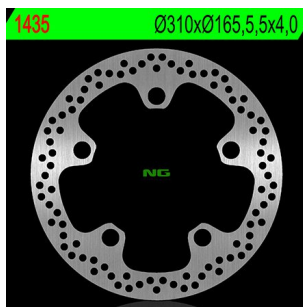

NG 1435 ARCZA HAMULCOWA PRZÓD HONDA VFR/GOLD WING**Cena :****449,80 zł**Nr katalogowy : **NG1435**Producent : **NG**Stan magazynowy : **bardzo wysoki**

Średnia ocena :

NG TARCZA HAMULCOWA PRZÓD HONDA VFR 1200 CROSSTOURER ABS / DCT '12-16, GOLD WING 1800 F6C '15 (310X165,5X4,0) (5X20,5MM)

Pasuje do:

HONDA - 1237 - CROSSTOURER ABS - 2012/2016 FRONT - L/R - HONDA - 1237 - CROSSTOURER DCT TRAVEL EDITION ABS - 2012/2016 FRONT - L/R

HONDA - 1832 - GOLD WING F6C - 2015 FRONT - L/R -

Dostępne opcje NG 1435 ARCZA HAMULCOWA PRZÓD HONDA VFR/GOLD WING

» **Wybierz opcje z listy:** NG TARCZA HAMULCOWA PRZÓD HONDA VFR 1200 CROSSTOURER ABS/DCT '12-'16, GOLD WING 1800 F6C '15 (310X165,5X4,0) (5X20,5MM) - dostępny.

watermark