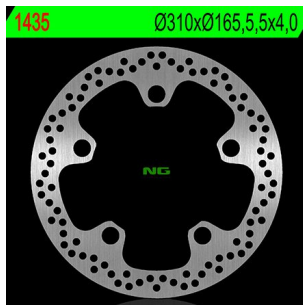

NG 1435 ARCZA HAMULCOWA PRZÓD HONDA VFR/GOLD WING**Cena :****449,80 zł**Nr katalogowy : **NG1435**Producent : **NG**Stan magazynowy : **bardzo wysoki**

Średnia ocena :

NG TARCZA HAMULCOWA PRZÓD HONDA VFR 1200 CROSSTOURER ABS / DCT '12-16, GOLD WING 1800 F6C '15 (310X165,5X4,0) (5X20,5MM)

Pasuje do:

HONDA - 1237 - CROSSTOURER ABS - 2012/2016 FRONT - L/R - HONDA - 1237 - CROSSTOURER DCT TRAVEL EDITION ABS - 2012/2016 FRONT - L/R

HONDA - 1832 - GOLD WING F6C - 2015 FRONT - L/R -

Dostępne opcje NG 1435 ARCZA HAMULCOWA PRZÓD HONDA VFR/GOLD WING

» **Wybierz opcje z listy:** NG TARCZA HAMULCOWA PRZÓD HONDA VFR 1200 CROSSTOURER ABS/DCT '12-'16, GOLD WING 1800 F6C '15 (310X165,5X4,0) (5X20,5MM) - dostępny.

watermark