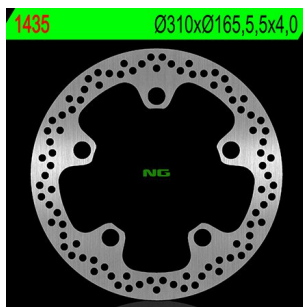

**NG 1435 ARCZA HAMULCOWA PRZÓD HONDA VFR/GOLD WING****Cena :****449,80 zł**Nr katalogowy : **NG1435**Producent : **NG**Stan magazynowy : **bardzo wysoki**

Średnia ocena :

NG TARCZA HAMULCOWA PRZÓD HONDA VFR 1200 CROSSTOURER ABS / DCT '12-16, GOLD WING 1800 F6C '15 (310X165,5X4,0) (5X20,5MM)

Pasuje do:

HONDA - 1237 - CROSSTOURER ABS - 2012/2016 FRONT - L/R - HONDA - 1237 - CROSSTOURER DCT TRAVEL EDITION ABS - 2012/2016 FRONT - L/R

HONDA - 1832 - GOLD WING F6C - 2015 FRONT - L/R -

**Dostępne opcje NG 1435 ARCZA HAMULCOWA PRZÓD HONDA VFR/GOLD WING**

» **Wybierz opcje z listy:** NG TARCZA HAMULCOWA PRZÓD HONDA VFR 1200 CROSSTOURER ABS/DCT '12-'16, GOLD WING 1800 F6C '15 (310X165,5X4,0) (5X20,5MM) - dostępny.

watermark