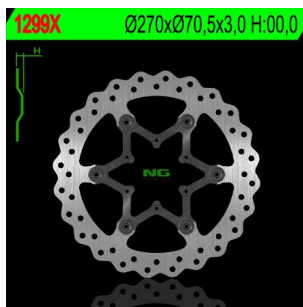

**NG 1299X TARCZA HAMULCOWA PRZÓD TM '98-14****Cena :****499,00 zł**Nr katalogowy : **NG1299X**Producent : **NG**Stan magazynowy : **bardzo wysoki**

Średnia ocena :

**NG TARCZA HAMULCOWA PRZÓD TM '98-14 (270X70,5X3) WAVE, PŁYWAJĄCA**

Średnica zewnętrzna:270

Średnica wewnętrzna:70,5

Grubość tarczy:3

Ilość otworów:6

Otwór na śrubę:6,5

Pasuje do:

TM - 80 - EN 80 - 1998 / 2003 - 1-MOTO - FRONT - L

TM - 125 - EN 125 - 2002 / 2005 - 1-MOTO - FRONT - L