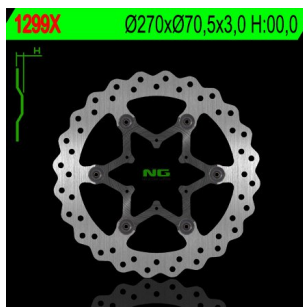

NG 1299X TARCZA HAMULCOWA PRZÓD TM '98-14**Cena :****499,00 zł**Nr katalogowy : **NG1299X**Producent : **NG**Stan magazynowy : **bardzo wysoki**

Średnia ocena :

NG TARCZA HAMULCOWA PRZÓD TM '98-14 (270X70,5X3) WAVE, PŁYWAJĄCA

Średnica zewnętrzna:270

Średnica wewnętrzna:70,5

Grubość tarczy:3

Ilość otworów:6

Otwór na śrubę:6,5

Pasuje do:

TM - 80 - EN 80 - 1998 / 2003 - 1-MOTO - FRONT - L

TM - 125 - EN 125 - 2002 / 2005 - 1-MOTO - FRONT - L