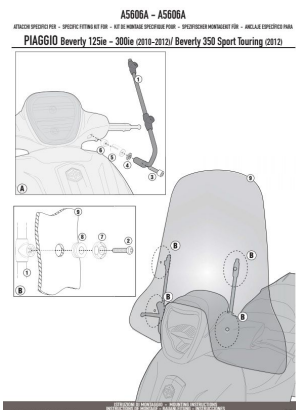

GIVI A5606A MOCOWANIE SZYBY DO BEVERLY 125IE, MEDLEY**Cena :****187,00 zł**Nr katalogowy : **A5606A**Producent : **Givi**Stan magazynowy : **bardzo wysoki**

Średnia ocena :

GIVI A5606A MOCOWANIE SZYBY DO BEVERLY 125IE / MEDLEY 125-150 (16) (5612A).

Dostępne opcje GIVI A5606A MOCOWANIE SZYBY DO BEVERLY 125IE, MEDLEY

» **Wybierz opcje z listy:** GIVI MOCOWANIE SZYBY DO BEVERLY 125IE / MEDLEY 125-150 (16) (5612A) - niedostępny, GIVI MOCOWANIE SZYBY DO BEVERLY 125IE / MEDLEY 125-150 (16) (5612A) - niedostępny.