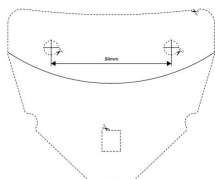

GIVI SR6708 STELAŻ KUFRA CENTRALNEGO APRILIA SRV 850

Cena :

239,00 zł

Nr katalogowy : **SR6708**

Producent : **Givi**

Stan magazynowy : **bardzo wysoki**

Średnia ocena :

GIVI SR6708 STELAŻ KUFRA CENTRALNEGO (BEZ PŁYTY) - APRILIA SRV 850 (12 > 15).

Specjalna tylna chromowana półka na górną obudowę MONOLOCK lub MONOKEY można łączyć z płytą M5 MONOKEY lub z płytami M5M lub M6M MONOLOCK

Watermark