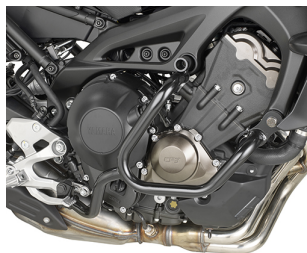

GIVI TN2132 OSŁONA SILNIKA GMOLE YAMAHA MT-09 (17)**Cena :****629,00 zł**Nr katalogowy : **TN2132**Producent : **Givi**Stan magazynowy : **bardzo wysoki**

Średnia ocena :

GIVI TN2132 OSŁONA SILNIKA GMOLE - YAMAHA MT-09 (17). Producent zaleca montaż przez profesjonalnego mechanika.

Dostępne opcje GIVI TN2132 OSŁONA SILNIKA GMOLE YAMAHA MT-09 (17)

» **Wybierz opcje z listy:** [GIVI OSŁONA SILNIKA GMOLE - YAMAHA MT-09 \(17\) - dostępny](#), [GIVI OSŁONA SILNIKA GMOLE - YAMAHA MT-09 \(17\) - dostępny](#).