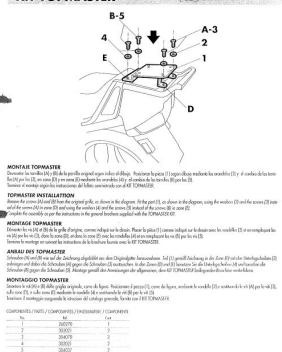

# SHAD KSHW0R16T STELAŻ KUFRA TYŁ DO BMW R110RT

**Cena :**  
**150,00 zł**  
 Nr katalogowy : **KSHW0R16T**  
 Producent : **Shad**  
 Stan magazynowy : **bardzo wysoki**  
 Średnia ocena :

SHAD KSHW0R16T STELAŻ KUFRA TYŁ DO BMW R110RT.

Shad stelaż kufra centralnego. Nie zawiera płyty - płyta jest sprzedawana w komplecie z kufkami.