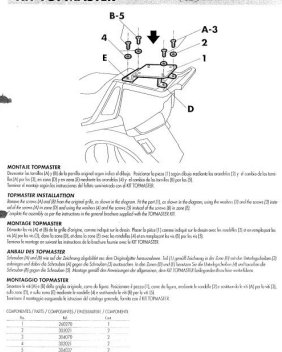

SHAD KSHW0R16T STELAŻ KUFRA TYŁ DO BMW R110RT

Cena :
150,00 zł
 Nr katalogowy : **KSHW0R16T**
 Producent : **Shad**
 Stan magazynowy : **bardzo wysoki**
 Średnia ocena :

SHAD KSHW0R16T STELAŻ KUFRA TYŁ DO BMW R110RT.

Shad stelaż kufra centralnego. Nie zawiera płyty - płyta jest sprzedawana w komplecie z kufkami.

Dostępne opcje SHAD KSHW0R16T STELAŻ KUFRA TYŁ DO BMW R110RT

» **Wybierz opcje z listy:** - dostępny, STELAŻ KUFRA TYŁ SHAD DO BMW R110RT - niedostępny.