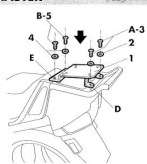

SHAD KSHW0R16T STELAŻ KUFRA TYŁ DO BMW R110RT