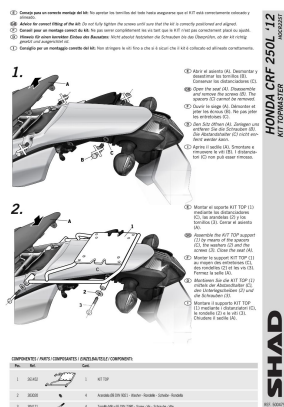

SHAD KSHH0CR22ST STELAŻ KUFRA TYŁ DO HONDA CRF 250L

**Cena :****260,00 zł**Nr katalogowy : **KSHH0CR22ST**Producent : **Shad**Stan magazynowy : **bardzo wysoki**

Średnia ocena :

SHAD KSHH0CR22ST STELAŻ KUFRA TYŁ DO HONDA CRF 250L.

Shad stelaż kufra centralnego. Nie zawiera płyty - płyta jest sprzedawana w komplecie z kufkami.

Dostępne opcje SHAD KSHH0CR22ST STELAŻ KUFRA TYŁ DO HONDA CRF 250L» **Wybierz opcje z listy:** [STELAŻ KUFRA TYŁ SHAD DO HONDA CRF - dostępny.](#)