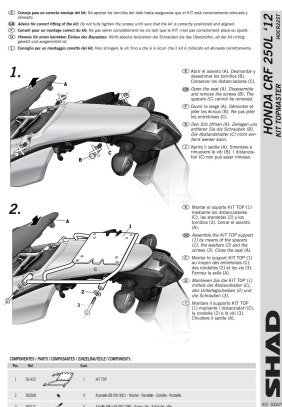

# SHAD KSHH0CR22ST STELAŻ KUFRA TYŁ DO HONDA CRF 250L

**Cena :**

**260,00 zł**

Nr katalogowy : **KSHH0CR22ST**

Producent : **Shad**

Stan magazynowy : **bardzo wysoki**

Średnia ocena :

SHAD KSHH0CR22ST STELAŻ KUFRA TYŁ DO HONDA CRF 250L.

Shad stelaż kufra centralnego. Nie zawiera płyty - płyta jest sprzedawana w komplecie z kufkami.

**Dostępne opcje SHAD KSHH0CR22ST STELAŻ KUFRA TYŁ DO HONDA CRF 250L**

» **Wybierz opcje z listy:** [STELAŻ KUFRA TYŁ SHAD DO HONDA CRF - dostępny.](#)