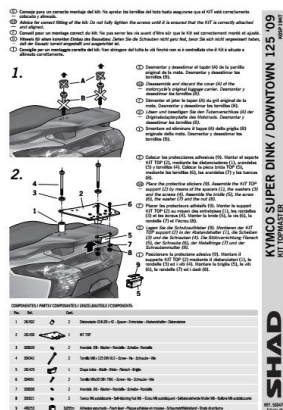

# SHAD KSHK0SP19KT STELAŻ KUFRA TYŁ DO KYMCO SUPER DINK

**Cena :**

**250,00 zł**

Nr katalogowy : **KSHK0SP19KT**

Producent : **Shad**

Stan magazynowy : **bardzo wysoki**

Średnia ocena :

SHAD KSHK0SP19KT STELAŻ KUFRA TYŁ DO KYMCO SUPER DINK/DOWNTOWN/DINK STREET 125/300 - 09/15.

**Dostępne opcje SHAD KSHK0SP19KT STELAŻ KUFRA TYŁ DO KYMCO SUPER DINK**

» **Wybierz opcje z listy:** [STELAŻ KUFRA TYŁ SHAD DO KYMCO SUPER DINK - dostępny.](#)