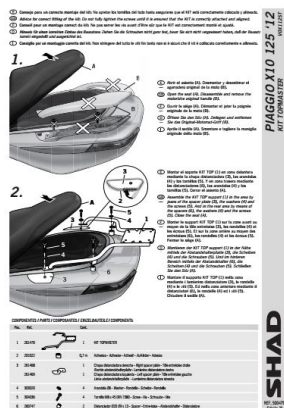

# SHAD KSHV0X112ST STELAŻ KUFRA TYŁ DO PIAGGIO X10

**Cena :**

**430,00 zł**

Nr katalogowy : **KSHV0X112ST**

Producent : **Shad**

Stan magazynowy : **bardzo wysoki**

Średnia ocena :

SHAD KSHV0X112ST STELAŻ KUFRA TYŁ DO PIAGGIO X10 125 - 12/17.

Shad stelaż kufra centralnego. Nie zawiera płyty - płyta jest sprzedawana w komplecie z kufraami.

**Dostępne opcje SHAD KSHV0X112ST STELAŻ KUFRA TYŁ DO PIAGGIO X10**

» **Wybierz opcje z listy:** [STELAŻ KUFRA TYŁ SHAD DO PIAGGIO X10](#) - niedostępny.