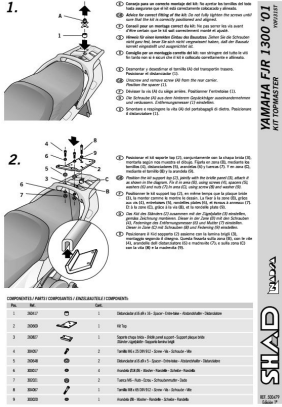

SHAD KSHY0FJ31ST STELAŻ KUFRA TYŁ DO YAMAHA FJR 1300

Cena :
210,00 zł
 Nr katalogowy : **KSHY0FJ31ST**
 Producent : **Shad**
 Stan magazynowy : **bardzo wysoki**
 Średnia ocena :

SHAD KSHY0FJ31ST STELAŻ KUFRA TYŁ DO YAMAHA FJR 1300.

Shad stelaż kufra centralnego. Nie zawiera płyty - płyta jest sprzedawana w komplecie z kufkami.

Dostępne opcje SHAD KSHY0FJ31ST STELAŻ KUFRA TYŁ DO YAMAHA FJR 1300

» **Wybierz opcje z listy:** STELAŻ KUFRA TYŁ SHAD DO YAMAHA FJR 1300 - niedostępny.