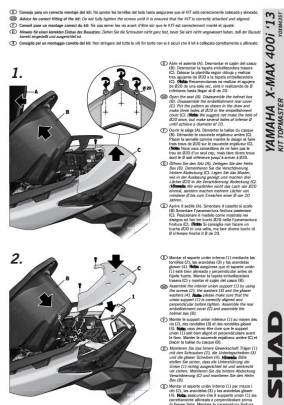

# SHAD KSHY0XM43ST STELAŻ KUFRA TYŁ DO YAMAHA X-MAX 125 250 400

**Cena :**

**410,00 zł**

Nr katalogowy : **KSHY0XM43ST**

Producent : **Shad**

Stan magazynowy : **bardzo wysoki**

Średnia ocena :

SHAD KSHY0XM43ST STELAŻ KUFRA TYŁ DO YAMAHA X-MAX 125 250 400.

Shad stelaż kufra centralnego. Nie zawiera płyty - płyta jest sprzedawana w komplecie z kufkami.

**Dostępne opcje SHAD KSHY0XM43ST STELAŻ KUFRA TYŁ DO YAMAHA X-MAX 125 250 400**

» **Wybierz opcje z listy:** - dostępny, STELAŻ KUFRA TYŁ SHAD DO YAMAHA X-MAX 125 250 400 - niedostępny.