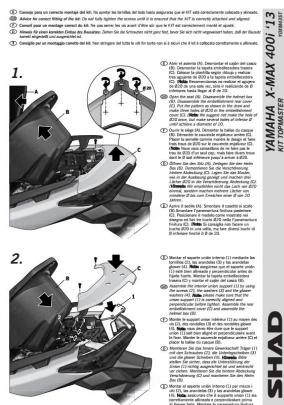

SHAD KSHY0XM43ST STELAŻ KUFRA TYŁ DO YAMAHA X-MAX 125 250 400

Cena :

400,00 zł

Nr katalogowy : **KSHY0XM43ST**

Producent : **Shad**

Stan magazynowy : **bardzo wysoki**

Średnia ocena :

SHAD KSHY0XM43ST STELAŻ KUFRA TYŁ DO YAMAHA X-MAX 125 250 400.

Shad stelaż kufra centralnego. Nie zawiera płyty - płyta jest sprzedawana w komplecie z kufkami.

Dostępne opcje SHAD KSHY0XM43ST STELAŻ KUFRA TYŁ DO YAMAHA X-MAX 125 250 400

» **Wybierz opcje z listy:** [STELAŻ KUFRA TYŁ SHAD DO YAMAHA X-MAX 125 250 400 - dostępny.](#)