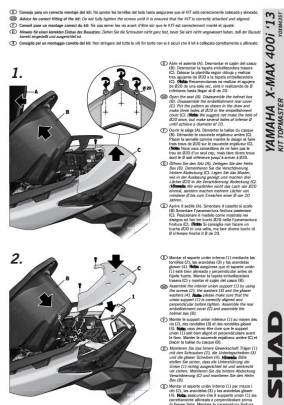

SHAD KSHY0XM43ST STELAŻ KUFRA TYŁ DO YAMAHA X-MAX 125 250 400

Cena :

400,00 zł

Nr katalogowy : **KSHY0XM43ST**

Producent : **Shad**

Stan magazynowy : **bardzo wysoki**

Średnia ocena :

SHAD KSHY0XM43ST STELAŻ KUFRA TYŁ DO YAMAHA X-MAX 125 250 400.

Shad stelaż kufra centralnego. Nie zawiera płyty - płyta jest sprzedawana w komplecie z kufkami.

Dostępne opcje SHAD KSHY0XM43ST STELAŻ KUFRA TYŁ DO YAMAHA X-MAX 125 250 400

» **Wybierz opcje z listy:** STELAŻ KUFRA TYŁ SHAD DO YAMAHA X-MAX 125 250 400 - niedostępny, - niedostępny.