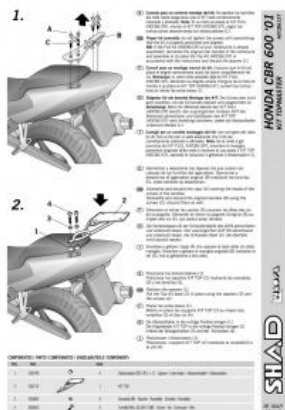

SHAD KSHH0CB61ST STELAŻ KUFRA TYŁ DO HONDA CBR 600F**Cena :****290,00 zł**Nr katalogowy : **KSHH0CB61ST**Producent : **Shad**Stan magazynowy : **bardzo wysoki**

Średnia ocena :

SHAD KSHH0CB61ST STELAŻ KUFRA TYŁ DO HONDA CBR 600F.

Shad stelaż kufra centralnego. Nie zawiera płyty - płyta jest sprzedawana w komplecie z kuframi.

Dostępne opcje SHAD KSHH0CB61ST STELAŻ KUFRA TYŁ DO HONDA CBR 600F

» **Wybierz opcje z listy:** [STELAŻ KUFRA TYŁ SHAD DO HONDA CBR 600F](#) - dostępny.