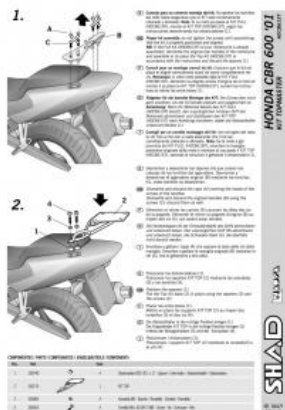

SHAD KSHH0CB61ST STELAŻ KUFRA TYŁ DO HONDA CBR 600F

Cena :

300,00 zł

Nr katalogowy : **KSHH0CB61ST**

Producent : **Shad**

Stan magazynowy : **bardzo wysoki**

Średnia ocena :

SHAD KSHH0CB61ST STELAŻ KUFRA TYŁ DO HONDA CBR 600F.

Shad stelaż kufra centralnego. Nie zawiera płyty - płyta jest sprzedawana w komplecie z kuframi.

Dostępne opcje SHAD KSHH0CB61ST STELAŻ KUFRA TYŁ DO HONDA CBR 600F

» **Wybierz opcje z listy:** - dostępny, STELAŻ KUFRA TYŁ SHAD DO HONDA CBR 600F - niedostępny.