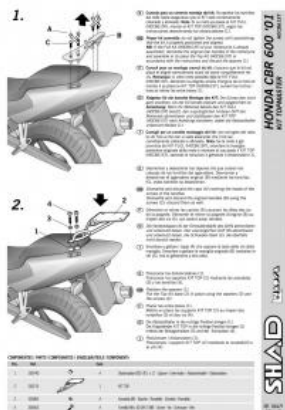

SHAD KSHH0CB61ST STELAŻ KUFRA TYŁ DO HONDA CBR 600F

Cena :

290,00 zł

Nr katalogowy : **KSHH0CB61ST**

Producent : **Shad**

Stan magazynowy : **bardzo wysoki**

Średnia ocena :

SHAD KSHH0CB61ST STELAŻ KUFRA TYŁ DO HONDA CBR 600F.

Shad stelaż kufra centralnego. Nie zawiera płyty - płyta jest sprzedawana w komplecie z kuframi.

Dostępne opcje SHAD KSHH0CB61ST STELAŻ KUFRA TYŁ DO HONDA CBR 600F

» **Wybierz opcje z listy:** [STELAŻ KUFRA TYŁ SHAD DO HONDA CBR 600F - dostępny.](#)