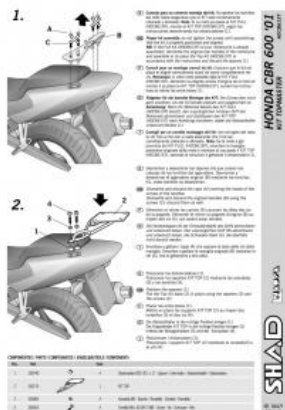

SHAD KSHH0CB61ST STELAŻ KUFRA TYŁ DO HONDA CBR 600F

Cena :

290,00 zł

Nr katalogowy : **KSHH0CB61ST**

Producent : **Shad**

Stan magazynowy : **bardzo wysoki**

Średnia ocena :

SHAD KSHH0CB61ST STELAŻ KUFRA TYŁ DO HONDA CBR 600F.

Shad stelaż kufra centralnego. Nie zawiera płyty - płyta jest sprzedawana w komplecie z kuframi.

Dostępne opcje SHAD KSHH0CB61ST STELAŻ KUFRA TYŁ DO HONDA CBR 600F

» **Wybierz opcje z listy:** - dostępny, STELAŻ KUFRA TYŁ SHAD DO HONDA CBR 600F - niedostępny.