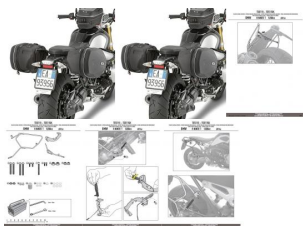

GIVI TE5115 STELAŻ SAKW BOCZNYCH 3D600 BMW R NINE T**Cena :****479,00 zł**Nr katalogowy : **TE5115**Producent : **Givi**Stan magazynowy : **bardzo wysoki**

Średnia ocena :

GIVI TE5115 STELAŻ SAKW BOCZNYCH 3D600 - BMW R NINE T (14 > 15).

Specjalny uchwyt na sakwy boczne Easylock, należy przesunąć kierunkowskazy z ich pierwotnej pozycji.

Dostępne opcje GIVI TE5115 STELAŻ SAKW BOCZNYCH 3D600 BMW R NINE T

» **Wybierz opcje z listy:** GIVI STELAŻ SAKW BOCZNYCH 3D600 - BMW R NINE T (14 > 15) - niedostępny, GIVI STELAŻ SAKW BOCZNYCH 3D600 - BMW R NINE T (14 > 15) - niedostępny.