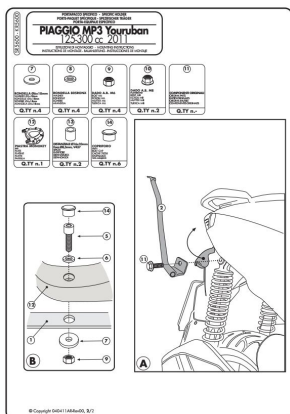

GIVI SR5600 STELAŻ KUFRA CENTRALNEGO Z PŁYTA MONOKEY PIAGGIO**Cena :****485,00 zł**Nr katalogowy : **SR5600**Producent : **Givi**Stan magazynowy : **bardzo wysoki**

Średnia ocena :

GIVI SR5600 STELAŻ KUFRA CENTRALNEGO Z PŁYTA MONOKEY - PIAGGIO MP3 YOURBAN 125-300 (11 > 15).

Stelaż kufra centralnego w systemie monokey. Maksymalna ładowność 6kg. Płyta w zestawie.

Dostępne opcje GIVI SR5600 STELAŻ KUFRA CENTRALNEGO Z PŁYTA MONOKEY PIAGGIO

» **Wybierz opcje z listy:** [GIVI STELAŻ KUFRA CENTRALNEGO Z PŁYTA MONOKEY - PIAGGIO MP3 YOURBAN 125-300 \(11 > 15\) - dostępny.](#)