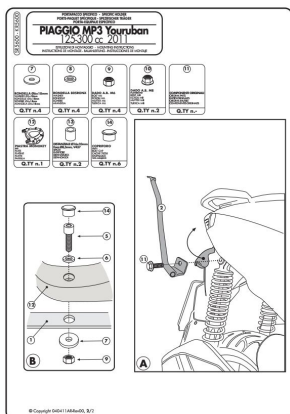

GIVI SR5600 STELAŻ KUFRA CENTRALNEGO Z PŁYTA MONOKEY PIAGGIO**Cena :****485,00 zł**Nr katalogowy : **SR5600**Producent : **Givi**Stan magazynowy : **bardzo wysoki**

Średnia ocena :

GIVI SR5600 STELAŻ KUFRA CENTRALNEGO Z PŁYTA MONOKEY - PIAGGIO MP3 YOURBAN 125-300 (11 > 15).

Stelaż kufra centralnego w systemie monokey. Maksymalna ładowność 6kg. Płyta w zestawie.

Dostępne opcje GIVI SR5600 STELAŻ KUFRA CENTRALNEGO Z PŁYTA MONOKEY PIAGGIO

» **Wybierz opcje z listy:** [GIVI STELAŻ KUFRA CENTRALNEGO Z PŁYTA MONOKEY - PIAGGIO MP3 YOURBAN 125-300 \(11 > 15\) - niedostępny.](#)