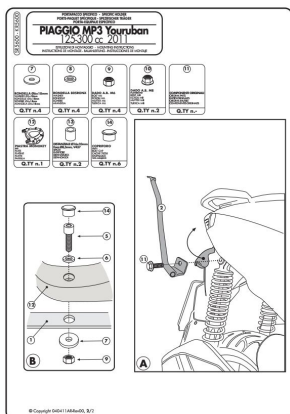

GIVI SR5600 STELAŻ KUFRA CENTRALNEGO Z PŁYTĄ MONOKEY PIAGGIO**Cena :****485,00 zł**Nr katalogowy : **SR5600**Producent : **Givi**Stan magazynowy : **bardzo wysoki**

Średnia ocena :

GIVI SR5600 STELAŻ KUFRA CENTRALNEGO Z PŁYTĄ MONOKEY - PIAGGIO MP3 YOURBAN 125-300 (11 > 15).

Stelaż kufra centralnego w systemie monokey. Maksymalna ładowność 6kg. Płyta w zestawie.

Dostępne opcje GIVI SR5600 STELAŻ KUFRA CENTRALNEGO Z PŁYTĄ MONOKEY PIAGGIO

» **Wybierz opcje z listy:** [GIVI STELAŻ KUFRA CENTRALNEGO Z PŁYTĄ MONOKEY - PIAGGIO MP3 YOURBAN 125-300 \(11 > 15\)](#) - niedostępny.