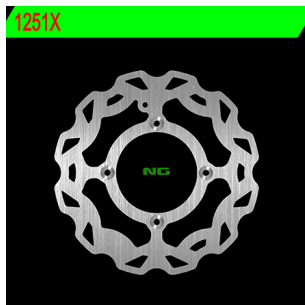

TARCZA HAMULCOWA NG1251X BETA 125RR (4T) '08-'17**Cena :****320,00 zł**Nr katalogowy : **NG1251X**Producent : **NG**Stan magazynowy : **bardzo wysoki**

Średnia ocena :

NG TARCZA HAMULCOWA BETA 125RR (4T) '08-'17, RR125 ENDURO 2T '18, RR50 NG1251X

Dostępne opcje TARCZA HAMULCOWA NG1251X BETA 125RR (4T) '08-'17

» **Wybierz opcje z listy:** NG TARCZA HAMULCOWA PRZÓD BETA 125RR (4T) '08-'22, RR125 (2T)'19-'22, RR50 WAVE (260X105X3.5) - dostępny, NG TARCZA HAMULCOWA BETA 125RR (4T) '08-'17, RR125 ENDURO 2T '18, RR50 WAVE - niedostępny, NG TARCZA HAMULCOWA BETA 125RR (4T) '08-'17, RR125 ENDURO 2T '18, RR50 - niedostępny.