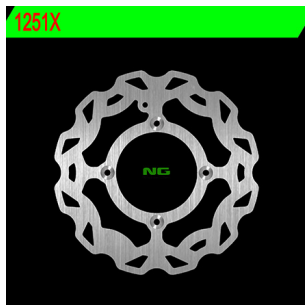

TARCZA HAMULCOWA NG1251X BETA 125RR (4T) '08-'17**Cena :****320,00 zł**Nr katalogowy : **NG1251X**Producent : **NG**Stan magazynowy : **bardzo wysoki**

Średnia ocena :

NG TARCZA HAMULCOWA BETA 125RR (4T) '08-'17, RR125 ENDURO 2T '18, RR50 NG1251X

Dostępne opcje TARCZA HAMULCOWA NG1251X BETA 125RR (4T) '08-'17

» **Wybierz opcje z listy:** NG TARCZA HAMULCOWA BETA 125RR (4T) '08-'17, RR125 ENDURO 2T '18, RR50 WAVE - niedostępny, NG TARCZA HAMULCOWA PRZÓD BETA 125RR (4T) '08-'22, RR125 (2T)'19-'22, RR50 WAVE (260X105X3.5) - niedostępny.