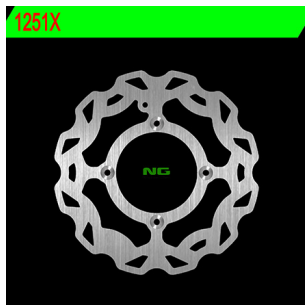

**TARCZA HAMULCOWA NG1251X BETA 125RR (4T) '08-'17****Cena :****320,00 zł**Nr katalogowy : **NG1251X**Producent : **NG**Stan magazynowy : **bardzo wysoki**

Średnia ocena :

NG TARCZA HAMULCOWA BETA 125RR (4T) '08-'17, RR125 ENDURO 2T '18, RR50 NG1251X

**Dostępne opcje TARCZA HAMULCOWA NG1251X BETA 125RR (4T) '08-'17**

» **Wybierz opcje z listy:** NG TARCZA HAMULCOWA PRZÓD BETA 125RR (4T) '08-'22, RR125 (2T)'19-'22, RR50 WAVE (260X105X3.5) - dostępny, NG TARCZA HAMULCOWA BETA 125RR (4T) '08-'17, RR125 ENDURO 2T '18, RR50 WAVE - niedostępny, NG TARCZA HAMULCOWA BETA 125RR (4T) '08-'17, RR125 ENDURO 2T '18, RR50 - niedostępny.