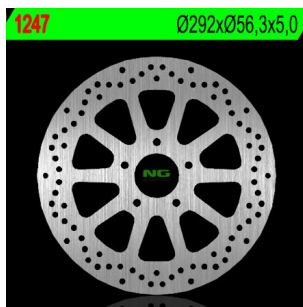

**TARCZA HAMULCOWA NG1247 TYŁ HARLEY DAVIDSON 750/88****Cena :****409,80 zł**Nr katalogowy : **NG1247**Producent : **NG**Stan magazynowy : **bardzo wysoki**

Średnia ocena :

NG TARCZA HAMULCOWA TYŁ HARLEY DAVIDSON 750/883/1200/1340/1450/1584/1690 (292X56,3X5) (5X10,5MM) NG1247

**Dostępne opcje TARCZA HAMULCOWA NG1247 TYŁ HARLEY DAVIDSON 750/88**

» **Wybierz opcje z listy:** NG TARCZA HAMULCOWA TYŁ HARLEY DAVIDSON 750/883/1200/1340/1450/1584/1690 (292X56,3X5) (5X10,5MM) - dostępny.