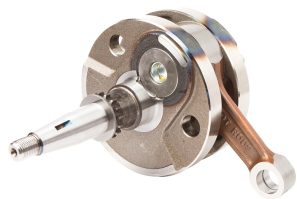

HOT RODS WAŁ KORBOWY HR 4407 YAMAHA WRF 250 03-14**Cena :****1154,00 zł**Nr katalogowy : **HR 4407**Producent : **Hot Rods**Stan magazynowy : **bardzo wysoki**

Średnia ocena :

HOT RODS WAŁ KORBOWY HR 4407 YAMAHA WRF 250 03-14, WR 250 F 03-14

For Models:

2003 - 2013 Yamaha WR 250F BIKE

Dostępne opcje HOT RODS WAŁ KORBOWY HR 4407 YAMAHA WRF 250 03-14

» **Wybierz opcje z listy:** [HOT RODS WAŁ KORBOWY YAMAHA WRF 250 03-14, WR 250 F 03-14](#) - niedostępny.