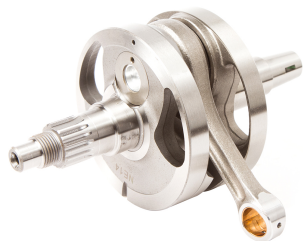

**HOT RODS WAŁ KORBOWY HR 4402 KTM SXF 250 '13-'15****Cena :****1889,00 zł**Nr katalogowy : **HR 4402**Producent : **Hot Rods**Stan magazynowy : **bardzo wysoki**

Średnia ocena :

HOT RODS WAŁ KORBOWY HR 4402 KTM SXF 250 '13-'15

For Models:

2014 - 2015 Husqvarna FC 250 BIKE,

2013 - 2015 KTM 250 SX-F BIKE,

2013 - 2015 KTM 250 XC-F BIKE

**Dostępne opcje HOT RODS WAŁ KORBOWY HR 4402 KTM SXF 250 '13-'15**» **Wybierz opcje z listy:** [HOT RODS WAŁ KORBOWY KTM SXF 250 '13-'15 - niedostępny.](#)