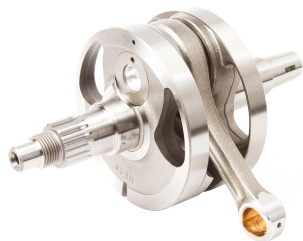

HOT RODS WAŁ KORBOWY HR 4402 KTM SXF 250 '13-'15**Cena :****1889,00 zł**Nr katalogowy : **HR 4402**Producent : **Hot Rods**Stan magazynowy : **bardzo wysoki**

Średnia ocena :

HOT RODS WAŁ KORBOWY HR 4402 KTM SXF 250 '13-'15

For Models:

2014 - 2015 Husqvarna FC 250 BIKE,

2013 - 2015 KTM 250 SX-F BIKE,

2013 - 2015 KTM 250 XC-F BIKE

Dostępne opcje HOT RODS WAŁ KORBOWY HR 4402 KTM SXF 250 '13-'15

» **Wybierz opcje z listy:** HOT RODS WAŁ KORBOWY KTM SXF 250 '13-'15 - niedostępny, HOT RODS WAŁ KORBOWY KTM SXF 250 '13-'15 - niedostępny.