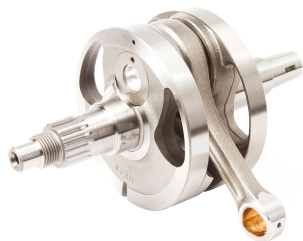

HOT RODS WAŁ KORBOWY HR 4402 KTM SXF 250 '13-'15**Cena :****1889,00 zł**Nr katalogowy : **HR 4402**Producent : **Hot Rods**Stan magazynowy : **bardzo wysoki**

Średnia ocena :

HOT RODS WAŁ KORBOWY HR 4402 KTM SXF 250 '13-'15

For Models:

2014 - 2015 Husqvarna FC 250 BIKE,

2013 - 2015 KTM 250 SX-F BIKE,

2013 - 2015 KTM 250 XC-F BIKE

Dostępne opcje HOT RODS WAŁ KORBOWY HR 4402 KTM SXF 250 '13-'15» **Wybierz opcje z listy:** [HOT RODS WAŁ KORBOWY KTM SXF 250 '13-'15 - niedostępny.](#)