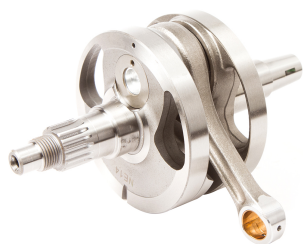

HOT RODS WAŁ KORBOWY HR 4402 KTM SXF 250 '13-'15**Cena :****1889,00 zł**Nr katalogowy : **HR 4402**Producent : **Hot Rods**Stan magazynowy : **bardzo wysoki**

Średnia ocena :

HOT RODS WAŁ KORBOWY HR 4402 KTM SXF 250 '13-'15

For Models:

2014 - 2015 Husqvarna FC 250 BIKE,

2013 - 2015 KTM 250 SX-F BIKE,

2013 - 2015 KTM 250 XC-F BIKE

Dostępne opcje HOT RODS WAŁ KORBOWY HR 4402 KTM SXF 250 '13-'15» **Wybierz opcje z listy:** [HOT RODS WAŁ KORBOWY KTM SXF 250 '13-'15 - niedostępny.](#)