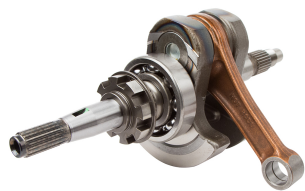

HOT RODS WAŁ KORBOWY HR 4080 YAMAHA GRIZZLY 660 02**Cena :****1784,00 zł**Nr katalogowy : **HR 4080**Producent : **Hot Rods**Stan magazynowy : **bardzo wysoki**

Średnia ocena :

HOT RODS WAŁ KORBOWY YAMAHA GRIZZLY 660 (02-08) (WWPC148) HR 4080

For Models:

2002 - 2008 Yamaha YFM 660 F Grizzly 4x4 ATV

Dostępne opcje HOT RODS WAŁ KORBOWY HR 4080 YAMAHA GRIZZLY 660 02» **Wybierz opcje z listy:** [HOT RODS WAŁ KORBOWY YAMAHA GRIZZLY 660 \(02-08\) \(WWPC148\)](#) - niedostępny.