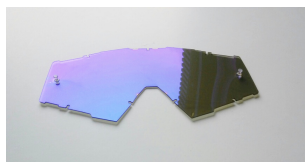

SZYBA DO GOGLI IMX SAND BLUE IRIDIUM ANTI-FOG/SCRA**Cena :****35,01 zł**Nr katalogowy : **3891831_304**Producent : **IMX**Stan magazynowy : **bardzo wysoki**

Średnia ocena :

SZYBA DO GOGLI IMX SAND BLUE IRIDIUM ANTI-FOG ANTI-SCRATCH Z PINAMI TEAR-OFF 3891831_304_OS

Dostępne opcje SZYBA DO GOGLI IMX SAND BLUE IRIDIUM ANTI-FOG/SCRA» **Wybierz opcje z listy:** [SZYBA DO GOGLI IMX SAND BLUE IRIDIUM ANTI-FOG ANTI-SCRATCH Z PINAMI TEAR-OFF - dostępny.](#)

Watermark