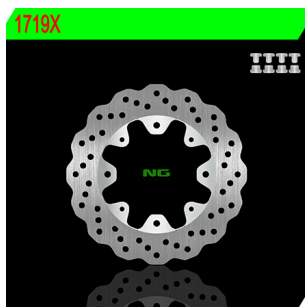

NG TARCZA HAMULCOWA NG1719X TYŁ KAWASAKI ER F/N**Cena :****359,00 zł**Nr katalogowy : **NG1719X**Producent : **NG**Stan magazynowy : **bardzo wysoki**

Średnia ocena :

NG TARCZA HAMULCOWA TYŁ KAWASAKI ER F/N 13-17, KLE 650 ABS 07-14, Z 650SX 17-18 NG1719X

Dostępne opcje NG TARCZA HAMULCOWA NG1719X TYŁ KAWASAKI ER F/N

» **Wybierz opcje z listy:** NG TARCZA HAMULCOWA TYŁ KAWASAKI ER F/N 05-17, KLE 650 ABS 07-14, Z 650SX 17-19 WAVE - dostępny, NG TARCZA HAMULCOWA TYŁ KAWASAKI ER F/N 13-17, KLE 650 ABS 07-14, Z 650SX 17-18 WAVE - niedostępny, NG TARCZA HAMULCOWA TYŁ KAWASAKI ER F/N 13-17, KLE 650 ABS 07-14, Z 650SX 17-18 - niedostępny.