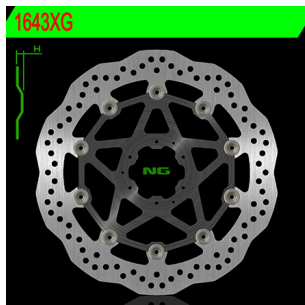

NG1643XG TARCZA HAMULCOWA PRZÓD HONDA CRF 1000L/L**Cena :****699,00 zł**Nr katalogowy : **NG1643XG**Producent : **NG**Stan magazynowy : **bardzo wysoki**

Średnia ocena :

NG TARCZA HAMULCOWA PRZÓD HONDA CRF 1000L/L ABS 15-18 (310X62X5MM) (6X6,5MM) NG1643XG

Dostępne opcje NG1643XG TARCZA HAMULCOWA PRZÓD HONDA CRF 1000L/L

» **Wybierz opcje z listy:** NG TARCZA HAMULCOWA PRZÓD HONDA CRF 1000L/L ABS AFRICA TWIN '15-'20 ŚRODEK ALUMINIOWY (310X62X5MM) (6X6,5MM) WAVE - ZASTĘPUJE NG1544X - dostępny, NG TARCZA HAMULCOWA PRZÓD HONDA CRF 1000L/L ABS 15-18 ŚRODEK ALUMINIOWA (310X62X5MM) (6X6,5MM) - niedostępny.