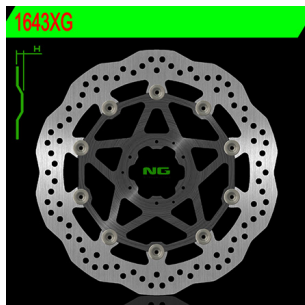

NG1643XG TARCZA HAMULCOWA PRZÓD HONDA CRF 1000L/L**Cena :****699,00 zł**Nr katalogowy : **NG1643XG**Producent : **NG**Stan magazynowy : **bardzo wysoki**

Średnia ocena :

NG TARCZA HAMULCOWA PRZÓD HONDA CRF 1000L/L ABS 15-18 (310X62X5MM) (6X6,5MM) NG1643XG

Dostępne opcje NG1643XG TARCZA HAMULCOWA PRZÓD HONDA CRF 1000L/L

» **Wybierz opcje z listy:** NG TARCZA HAMULCOWA PRZÓD HONDA CRF 1000L/L ABS AFRICA TWIN '15-'20, CRF 1100L '19-'22 ŚRODEK ALUMINIOWY (310X62X5MM) (6X6,5MM) WAVE - ZASTĘPUJE NG1544X - dostępny, NG TARCZA HAMULCOWA PRZÓD HONDA CRF 1000L/L ABS AFRICA TWIN '15-'20 ŚRODEK ALUMINIOWY (310X62X5MM) (6X6,5MM) WAVE - ZASTĘPUJE NG1544X - niedostępny, NG TARCZA HAMULCOWA PRZÓD HONDA CRF 1000L/L ABS 15-18 ŚRODEK ALUMINIOWA (310X62X5MM) (6X6,5MM) - niedostępny.