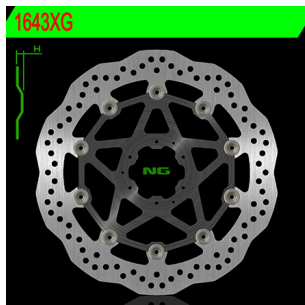

NG1643XG TARCZA HAMULCOWA PRZÓD HONDA CRF 1000L/L**Cena :****699,00 zł**Nr katalogowy : **NG1643XG**Producent : **NG**Stan magazynowy : **bardzo wysoki**

Średnia ocena :

NG TARCZA HAMULCOWA PRZÓD HONDA CRF 1000L/L ABS 15-18 (310X62X5MM) (6X6,5MM) NG1643XG

Dostępne opcje NG1643XG TARCZA HAMULCOWA PRZÓD HONDA CRF 1000L/L

» **Wybierz opcje z listy:** NG TARCZA HAMULCOWA PRZÓD HONDA CRF 1000L/L ABS AFRICA TWIN '15-'20 ŚRODEK ALUMINIOWY (310X62X5MM) (6X6,5MM) WAVE - ZASTĘPUJE NG1544X - niedostępny, NG TARCZA HAMULCOWA PRZÓD HONDA CRF 1000L/L ABS AFRICA TWIN '15-'20, CRF 1100L '19-'22 ŚRODEK ALUMINIOWY (310X62X5MM) (6X6,5MM) WAVE - ZASTĘPUJE NG1544X - niedostępny.