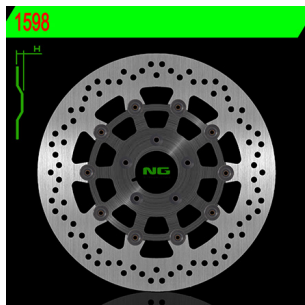

**NG1598 TARCZA HAMULCOWA PRZÓD HARLEY DAVIDSON 883/****Cena :****659,80 zł**Nr katalogowy : **NG1598**Producent : **NG**Stan magazynowy : **bardzo wysoki**

Średnia ocena :

NG TARCZA HAMULCOWA PRZÓD HARLEY DAVIDSON 883/1200/1450/1584/1690/1745/1800/1869/1923 NG1598

**Dostępne opcje NG1598 TARCZA HAMULCOWA PRZÓD HARLEY DAVIDSON 883/**

» **Wybierz opcje z listy:** NG TARCZA HAMULCOWA PRZÓD HARLEY DAVIDSON 883/1200/1450/1584/1690/1745/1800/1869/1923 (PŁYWAJĄCA) (300X56,3X5MM) (5X8,5MM) - dostępny, NG TARCZA HAMULCOWA PRZÓD HARLEY DAVIDSON 883/1200/1450/1584/1690/1745/1800/1869/1923 - niedostępny.