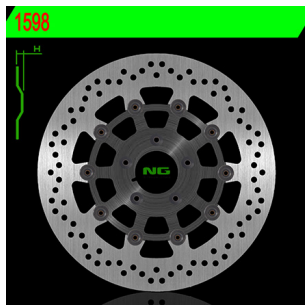

NG1598 TARCZA HAMULCOWA PRZÓD HARLEY DAVIDSON 883/**Cena :****659,80 zł**Nr katalogowy : **NG1598**Producent : **NG**Stan magazynowy : **bardzo wysoki**

Średnia ocena :

NG TARCZA HAMULCOWA PRZÓD HARLEY DAVIDSON 883/1200/1450/1584/1690/1745/1800/1869/1923 NG1598

Dostępne opcje NG1598 TARCZA HAMULCOWA PRZÓD HARLEY DAVIDSON 883/

» **Wybierz opcje z listy:** NG TARCZA HAMULCOWA PRZÓD HARLEY DAVIDSON 883/1200/1450/1584/1690/1745/1800/1869/1923 (PŁYWAJĄCA) (300X56,3X5MM) (5X8,5MM) - dostępny, NG TARCZA HAMULCOWA PRZÓD HARLEY DAVIDSON 883/1200/1450/1584/1690/1745/1800/1869/1923 - niedostępny.