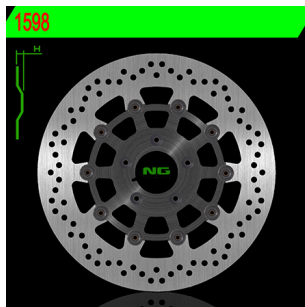

NG1598 TARCZA HAMULCOWA PRZÓD HARLEY DAVIDSON 883/**Cena :****659,80 zł**Nr katalogowy : **NG1598**Producent : **NG**Stan magazynowy : **bardzo wysoki**

Średnia ocena :

NG TARCZA HAMULCOWA PRZÓD HARLEY DAVIDSON 883/1200/1450/1584/1690/1745/1800/1869/1923 NG1598

Dostępne opcje NG1598 TARCZA HAMULCOWA PRZÓD HARLEY DAVIDSON 883/

» **Wybierz opcje z listy:** [NG TARCZA HAMULCOWA PRZÓD HARLEY DAVIDSON 883/1200/1450/1584/1690/1745/1800/1869/1923 \(PŁYWAJĄCA\) \(300X56,3X5MM\) \(5X8,5MM\) - dostępny.](#)